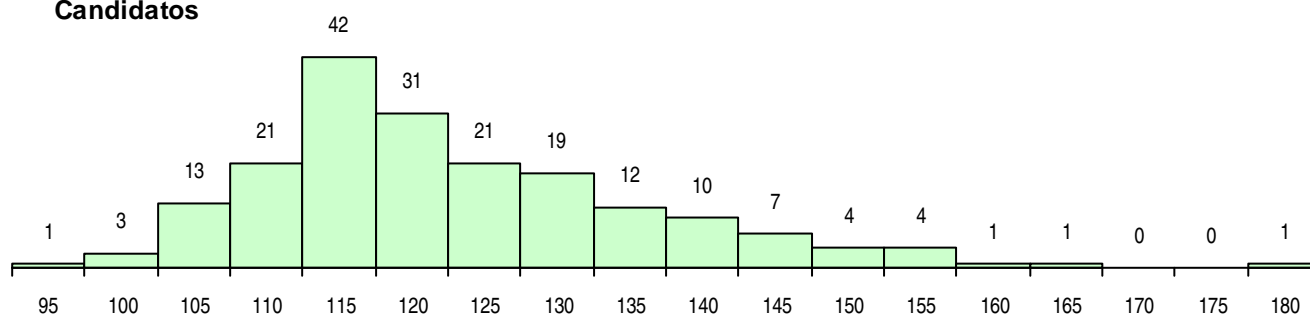

**SEXO DOS CANDIDATOS**

Sexo	Cands. %	Cols. %
Masc.	73 38	14 33
Femin.	118 62	28 67
<b>Total</b>	<b>191</b>	<b>42</b>

**CURSO DO 12º ANO (15 mais frequentes)**

Curso 12º ano	Cands. %	Cols. %
C62 Línguas e Humanidades	62 32	16 38
C60 Ciências e Tecnologias	50 26	12 29
C61 Ciências Socioeconómicas	17 9	3 7
C80 Recorrente - Ciências e Tecnologias	16 8	2 5
P51 Técnico de Gestão	8 4	1 2
C82 Recorrente - Línguas e Humanidade	5 3	0 0
P64 Técnico de Marketing	4 2	4 10
C81 Recorrente - Ciências Socioeconómi	4 2	0 0
C64 Artes Visuais	3 2	2 5
P28 Técnico de Comunicação - Marketin	3 2	1 2
P14 Técnico de Multimédia	2 1	0 0
966 Cursos EFA, Formações Modulares,	2 1	0 0
P59 Técnico de Informática de Gestão	2 1	0 0
P37 Técnico de Design	1 1	1 2
P47 Técnico de Energias Renováveis	1 1	0 0

**MÉDIAS DOS COLOCADOS**

Nota de candidatura	125,5
Prova de ingresso	116,8
Média do 12º ano	130,2
Média do 10º/11º ano	130,2

**OPÇÕES EXCLUÍDAS**

Nota candidatura (s/mínima)	0
Prova ingresso (não fez)	1
Prova ingresso (s/mínima)	0
Pré-requisito (não fez)	0

**DISTRIBUIÇÕES DE NOTAS DE CANDIDATURA**

**Candidatos**

**Colocados**