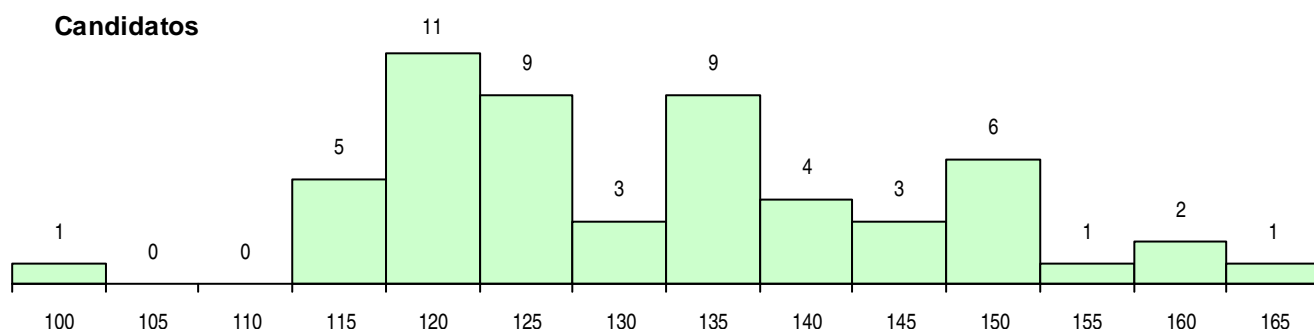

SEXO DOS CANDIDATOS

Sexo	Cands. %	Cols. %
Masc.	10 18	1 11
Femin.	45 82	8 89
Total	55	9

CURSO DO 12º ANO (15 mais frequentes)

Curso 12º ano	Cands. %	Cols. %
C60 Ciências e Tecnologias	44 80	9 100
C81 Recorrente - Ciências Socioeconómi	3 5	0 0
C80 Recorrente - Ciências e Tecnologias	3 5	0 0
R05 Técnico de Apoio à Gestão Desporti	2 4	0 0
610 Cursos de Educação e Formação (T	1 2	0 0
G44 Biotecnologia Aplicada (Portaria n.º	1 2	0 0
C62 Línguas e Humanidades	1 2	0 0

MÉDIAS DOS COLOCADOS

Nota de candidatura	138,3
Prova de ingresso	121,3
Média do 12º ano	147,4
Média do 10º/11º ano	147,4

OPÇÕES EXCLUÍDAS

Nota candidatura (s/mínima)	0
Prova ingresso (não fez)	2
Prova ingresso (s/mínima)	0
Pré-requisito (não fez)	0

DISTRIBUIÇÕES DE NOTAS DE CANDIDATURA

Candidatos

Colocados