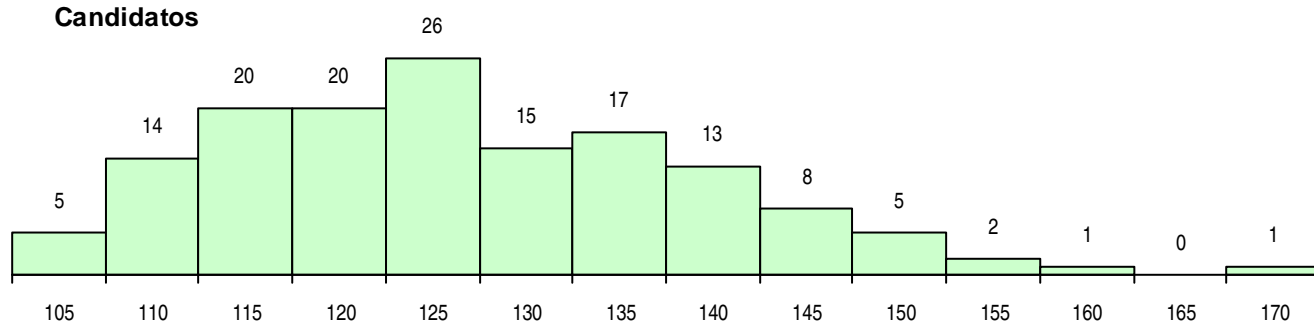

SEXO DOS CANDIDATOS

Sexo	Cands. %	Cols. %
Masc.	44 30	12 40
Femin.	103 70	18 60
Total	147	30

CURSO DO 12º ANO (15 mais frequentes)

Curso 12º ano	Cands. %	Cols. %
C62 Línguas e Humanidades	96 65	22 73
C60 Ciências e Tecnologias	16 11	5 17
966 Cursos EFA, Formações Modulares,	12 8	0 0
C61 Ciências Socioeconómicas	8 5	1 3
C81 Recorrente - Ciências Socioeconómi	3 2	0 0
C80 Recorrente - Ciências e Tecnologias	3 2	0 0
R02 Artes do Espetáculo - Interpretação	2 1	0 0
C64 Artes Visuais	2 1	0 0
P56 Técnico de Gestão e Programação	1 1	1 3
P46 Técnico de Eletrotecnia	1 1	1 3
950 Equivalências Estrangeiras (Decreto	1 1	0 0
P91 Técnico de Turismo	1 1	0 0
P64 Técnico de Marketing	1 1	0 0

MÉDIAS DOS COLOCADOS

Nota de candidatura	131,2
Prova de ingresso	128,0
Média do 12º ano	133,0
Média do 10º/11º ano	133,0

OPÇÕES EXCLUÍDAS

Nota candidatura (s/mínima)	0
Prova ingresso (não fez)	0
Prova ingresso (s/mínima)	0
Pré-requisito (não fez)	0

DISTRIBUIÇÕES DE NOTAS DE CANDIDATURA

Candidatos

Colocados