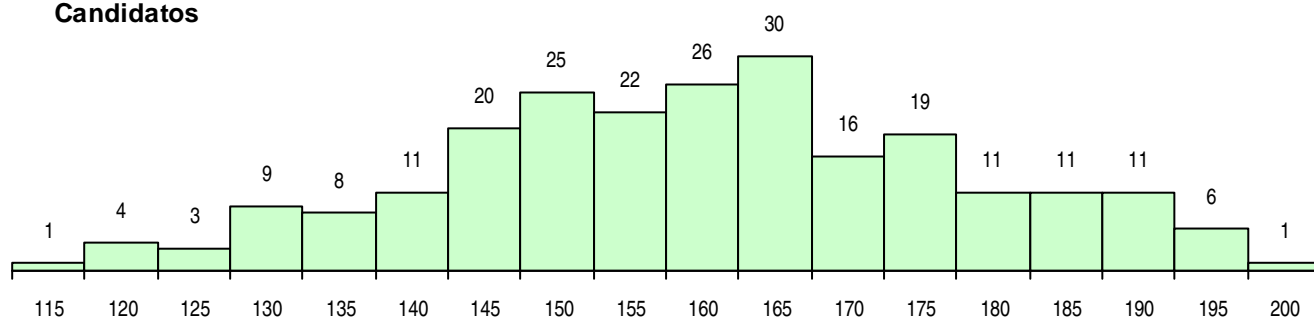

**SEXO DOS CANDIDATOS**

Sexo	Cands. %	Cols. %
Masc.	159 68	19 59
Femin.	75 32	13 41
<b>Total</b>	<b>234</b>	<b>32</b>

**CURSO DO 12º ANO (15 mais frequentes)**

Curso 12º ano	Cands. %	Cols. %
C60 Ciências e Tecnologias	232 99	32 100
S54 Técnicas de Cozinha/Pastelaria (Por	1 0	0 0
P16 Técnico de Análise Laboratorial	1 0	0 0

**MÉDIAS DOS COLOCADOS**

Nota de candidatura	166,5
Prova de ingresso	161,4
Média do 12º ano	171,5
Média do 10º/11º ano	171,5

**OPÇÕES EXCLUÍDAS**

Nota candidatura (s/mínima)	0
Prova ingresso (não fez)	2
Prova ingresso (s/mínima)	0
Pré-requisito (não fez)	0

**DISTRIBUIÇÕES DE NOTAS DE CANDIDATURA**

**Candidatos**

**Colocados**