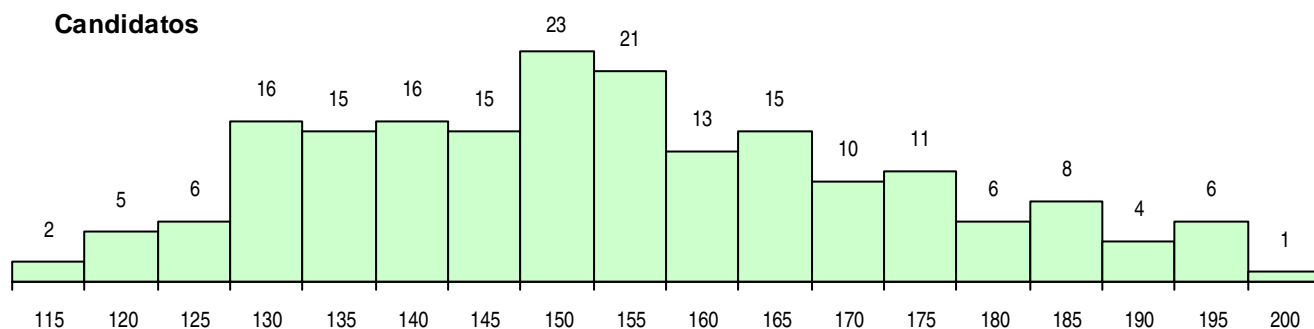

SEXO DOS CANDIDATOS

Sexo	Cands. %	Cols. %
Masc.	73 38	11 39
Femin.	120 62	17 61
Total	193	28

CURSO DO 12º ANO (15 mais frequentes)

Curso 12º ano	Cands. %	Cols. %
C60 Ciências e Tecnologias	159 82	25 89
C61 Ciências Socioeconómicas	25 13	3 11
950 Equivalências Estrangeiras (Decreto)	2 1	0 0
900 Emigrantes	2 1	0 0
C80 Recorrente - Ciências e Tecnologias	2 1	0 0
810 Agrupamento 1 / geral	1 1	0 0
940 Escolas estrangeiras em Portugal	1 1	0 0
C64 Artes Visuais	1 1	0 0

MÉDIAS DOS COLOCADOS

Nota de candidatura	150,9
Prova de ingresso	146,8
Média do 12º ano	153,5
Média do 10º/11º ano	153,5

OPÇÕES EXCLUÍDAS

Nota candidatura (s/mínima)	0
Prova ingresso (não fez)	1
Prova ingresso (s/mínima)	0
Pré-requisito (não fez)	0

DISTRIBUIÇÕES DE NOTAS DE CANDIDATURA

Candidatos

Colocados