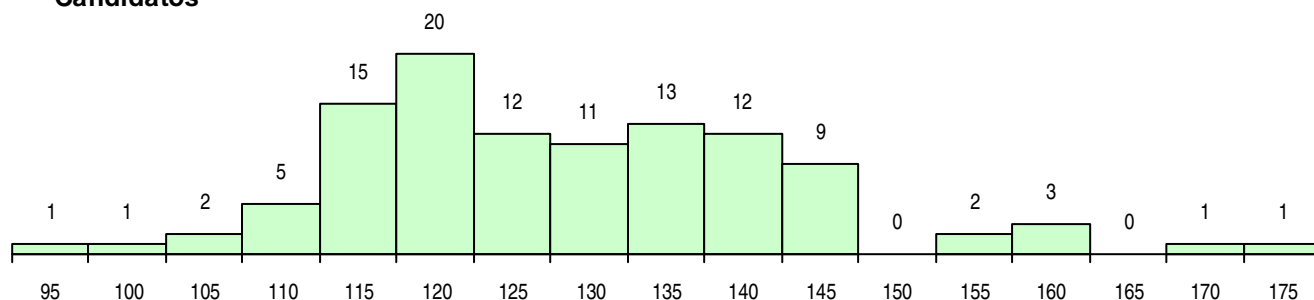

SEXO DOS CANDIDATOS

Sexo	Cands. %	Cols. %
Masc.	100 93	27 93
Femin.	8 7	2 7
Total	108	29

CURSO DO 12º ANO (15 mais frequentes)

Curso 12º ano	Cands. %	Cols. %
C60 Ciências e Tecnologias	81 75	22 76
P56 Técnico de Gestão e Programação	12 11	1 3
C61 Ciências Socioeconómicas	4 4	1 3
966 Cursos EFA, Formações Modulares,	3 3	2 7
C80 Recorrente - Ciências e Tecnologias	3 3	2 7
P53 Técnico de Gestão de Equipamento	2 2	0 0
G50 Informática Aplicada à Web (Portari	1 1	1 3
P66 Técnico de Mecatrónica	1 1	0 0
C62 Línguas e Humanidades	1 1	0 0

MÉDIAS DOS COLOCADOS

Nota de candidatura	123,9
Prova de ingresso	109,3
Média do 12º ano	131,7
Média do 10º/11º ano	131,7

OPÇÕES EXCLUÍDAS

Nota candidatura (s/mínima)	0
Prova ingresso (não fez)	2
Prova ingresso (s/mínima)	0
Pré-requisito (não fez)	0

DISTRIBUIÇÕES DE NOTAS DE CANDIDATURA

Candidatos

Colocados