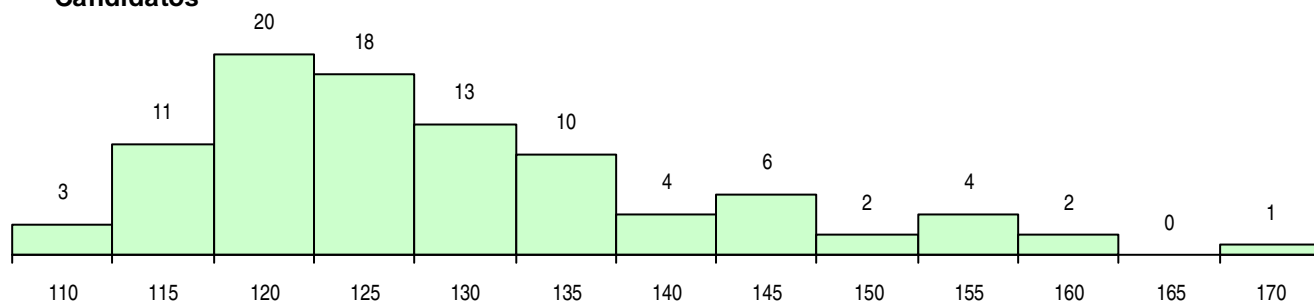

SEXO DOS CANDIDATOS

Sexo	Cands. %	Cols. %
Masc.	8 9	2 7
Femin.	86 91	25 93
Total	94	27

CURSO DO 12º ANO (15 mais frequentes)

Curso 12º ano	Cands. %	Cols. %
C62 Línguas e Humanidades	46 49	13 48
C60 Ciências e Tecnologias	30 32	8 30
C61 Ciências Socioeconómicas	7 7	2 7
P18 Técnico de Apoio à Infância	3 3	0 0
966 Cursos EFA, Formações Modulares,	2 2	1 4
810 Agrupamento 1 / geral	1 1	1 4
P77 Técnico de Receção	1 1	1 4
P51 Técnico de Gestão	1 1	1 4
T06 Técnico de Ação Educativa	1 1	0 0
R02 Artes do Espetáculo - Interpretação	1 1	0 0
C81 Recorrente - Ciências Socioeconómi	1 1	0 0

MÉDIAS DOS COLOCADOS

Nota de candidatura	124,8
Prova de ingresso	113,4
Média do 12º ano	132,4
Média do 10º/11º ano	132,4

OPÇÕES EXCLUÍDAS

Nota candidatura (s/mínima)	0
Prova ingresso (não fez)	10
Prova ingresso (s/mínima)	0
Pré-requisito (não fez)	0

DISTRIBUIÇÕES DE NOTAS DE CANDIDATURA

Candidatos

Colocados