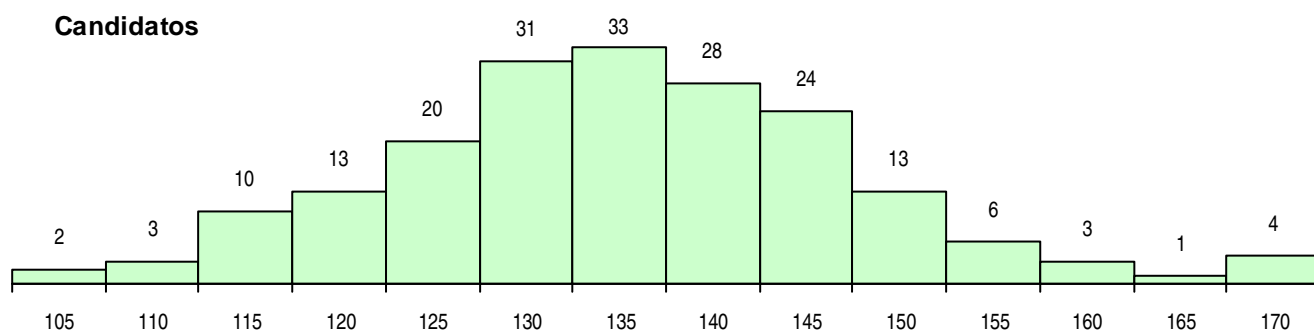

SEXO DOS CANDIDATOS

Sexo	Cands. %	Cols. %
Masc.	164 86	30 86
Femin.	27 14	5 14
Total	191	35

CURSO DO 12º ANO (15 mais frequentes)

Curso 12º ano	Cands. %	Cols. %
C60 Ciências e Tecnologias	135 71	25 71
C61 Ciências Socioeconómicas	29 15	4 11
P56 Técnico de Gestão e Programação	6 3	2 6
C80 Recorrente - Ciências e Tecnologias	6 3	1 3
940 Escolas estrangeiras em Portugal	5 3	1 3
060 Ciências e Tecnologias (DL 74/2004	2 1	1 3
966 Cursos EFA, Formações Modulares,	2 1	0 0
C81 Recorrente - Ciências Socioeconómi	2 1	0 0
C62 Línguas e Humanidades	1 1	1 3
S37 Técnico de mecânica automóvel	1 1	0 0
P14 Técnico de Multimédia	1 1	0 0
608 Cursos Vocacionais (Todos os Curs	1 1	0 0

MÉDIAS DOS COLOCADOS

Nota de candidatura	144,0
Prova de ingresso	138,5
Média do 12º ano	149,5
Média do 10º/11º ano	149,5

OPÇÕES EXCLUÍDAS

Nota candidatura (s/mínima)	0
Prova ingresso (não fez)	0
Prova ingresso (s/mínima)	0
Pré-requisito (não fez)	0

DISTRIBUIÇÕES DE NOTAS DE CANDIDATURA

Candidatos

Colocados