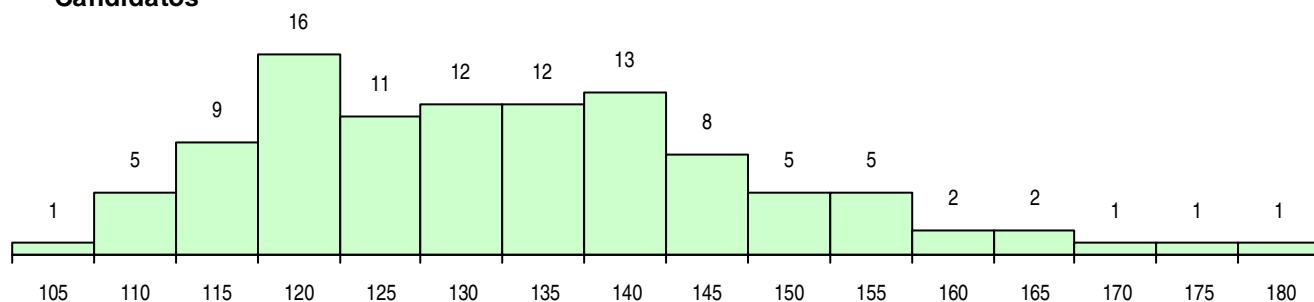

SEXO DOS CANDIDATOS

Sexo	Cands. %	Cols. %
Masc.	82 79	28 74
Femin.	22 21	10 26
Total	104	38

CURSO DO 12º ANO (15 mais frequentes)

Curso 12º ano	Cands. %	Cols. %
C60 Ciências e Tecnologias	43 41	14 37
C61 Ciências Socioeconómicas	35 34	16 42
C81 Recorrente - Ciências Socioeconómi	10 10	3 8
C62 Línguas e Humanidades	3 3	2 5
950 Equivalências Estrangeiras (Decreto	3 3	0 0
P66 Técnico de Mecatrónica	1 1	1 3
P05 Contramestre (Marinha Mercante)	1 1	1 3
C64 Artes Visuais	1 1	1 3
830 Agrupamento 3 / geral	1 1	0 0
966 Cursos EFA, Formações Modulares,	1 1	0 0
P56 Técnico de Gestão e Programação	1 1	0 0
P53 Técnico de Gestão de Equipamento	1 1	0 0
P51 Técnico de Gestão	1 1	0 0
P39 Técnico de Design Gráfico	1 1	0 0
C80 Recorrente - Ciências e Tecnologias	1 1	0 0

MÉDIAS DOS COLOCADOS

Nota de candidatura	135,0
Prova de ingresso	124,7
Média do 12º ano	140,4
Média do 10º/11º ano	140,4

OPÇÕES EXCLUÍDAS

Nota candidatura (s/mínima)	0
Prova ingresso (não fez)	6
Prova ingresso (s/mínima)	0
Pré-requisito (não fez)	0

DISTRIBUIÇÕES DE NOTAS DE CANDIDATURA

Candidatos

Colocados