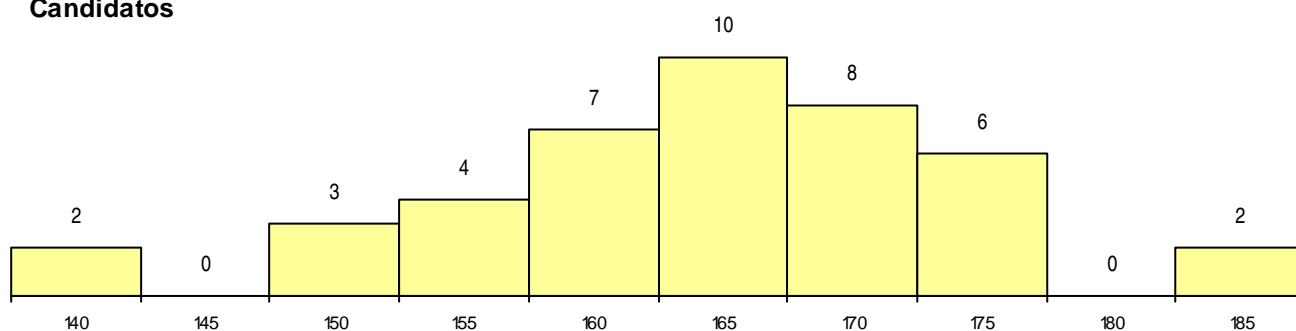

SEXO DOS CANDIDATOS

Sexo	Cands. %	Cols. %
Masc.	13 31	0 0
Femin.	29 69	3 100
Total	42	3

CURSO DO 12º ANO

Curso 12º ano	Cands. %	Cols. %
C60 Ciências e Tecnologias	42 100	3 100

(15 mais frequentes)

MÉDIAS dos Colocados

Nota de candidatura 179,1
 Prova de ingresso 179,2
 Média do 12º ano 179,0
 Média do 10º/11º ano 179,0

DISTRIBUIÇÕES DE NOTAS DE CANDIDATURA

Candidatos

Colocados