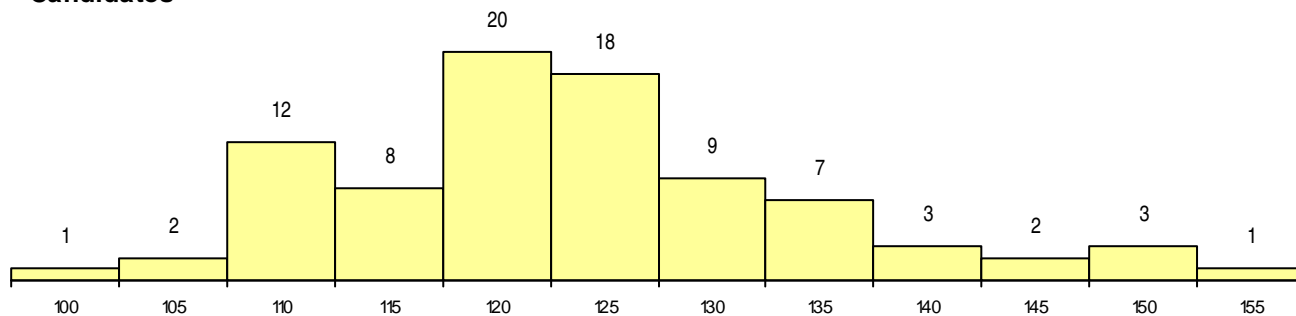

SEXO DOS CANDIDATOS

Sexo	Cands. %	Cols. %
Masc.	74 86	40 82
Femin.	12 14	9 18
Total	86	49

CURSO DO 12º ANO

(15 mais frequentes)

Curso 12º ano	Cands. %	Cols. %
C60 Ciências e Tecnologias	72 84	41 84
C61 Ciências Socioeconómicas	4 5	2 4
C80 Recorrente - Ciências e Tecnologias	3 3	2 4
P56 Técnico de Gestão e Programação	2 2	2 4
G53 Química Industrial e Laboratorial (P	1 1	1 2
G04 Biotecnologia (VC) (Portaria n.º 260/	1 1	1 2
777 Técnico de Maquinação e Programa	1 1	0 0
P71 Técnico de Processamento e Contro	1 1	0 0
C81 Recorrente - Ciências Socioeconómi	1 1	0 0

MÉDIAS dos Colocados

Nota de candidatura	122,8
Prova de ingresso	108,9
Média do 12º ano	130,3
Média do 10º/11º ano	130,3

DISTRIBUIÇÕES DE NOTAS DE CANDIDATURA

Candidatos

Colocados