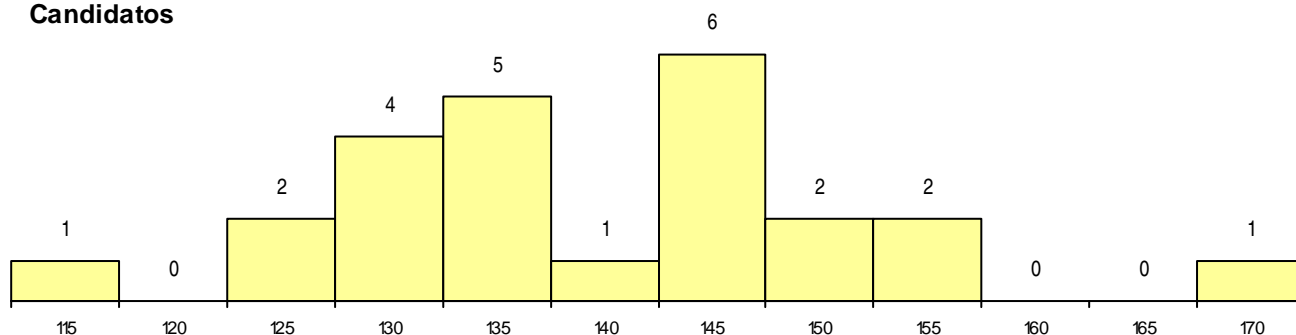

**SEXO DOS CANDIDATOS**

Sexo	Cands. %	Cols. %
Masc.	17 71	4 67
Femin.	7 29	2 33
<b>Total</b>	<b>24</b>	<b>6</b>

**CURSO DO 12º ANO**

Curso 12º ano	Cands. %	Cols. %
C60 Ciências e Tecnologias	23 96	6 100
F60 Ciências e Tecnologias	1 4	0 0

(15 mais frequentes)

**MÉDIAS dos Colocados**

Nota de candidatura 149,9  
 Prova de ingresso 135,1  
 Média do 12º ano 157,8  
 Média do 10º/11º ano 157,8

**DISTRIBUIÇÕES DE NOTAS DE CANDIDATURA**

**Candidatos**