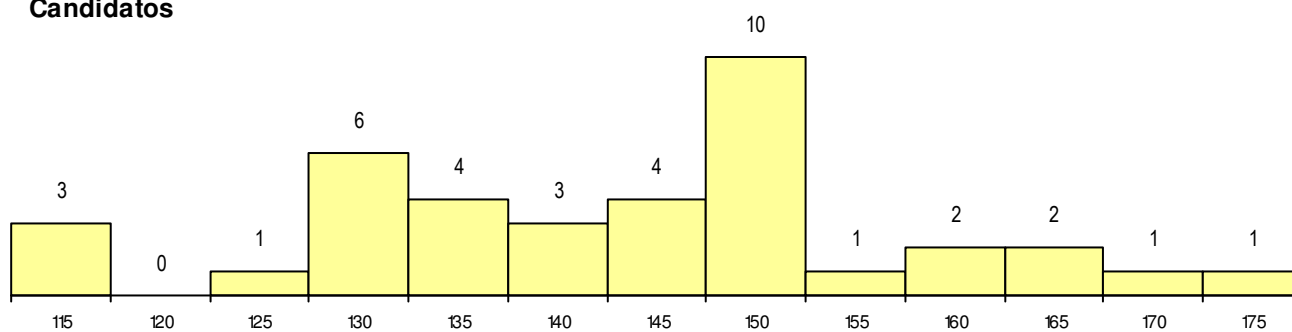

SEXO DOS CANDIDATOS

Sexo	Cands. %	Cols. %
Masc.	7 18	1 25
Femin.	31 82	3 75
Total	38	4

CURSO DO 12º ANO (15 mais frequentes)

Curso 12º ano	Cands. %	Cols. %
F62 Línguas e Humanidades	12 32	2 50
C62 Línguas e Humanidades	9 24	1 25
F60 Ciências e Tecnologias	3 8	1 25
C60 Ciências e Tecnologias	3 8	0 0
P11 Técnico Auxiliar de Saúde	2 5	0 0
H37 Tecnologias e Segurança Alimentar	2 5	0 0
840 Agrupamento 4 / geral	1 3	0 0
966 Cursos EFA, Formações Modulares	1 3	0 0
R92 Técnico de Operações Turísticas	1 3	0 0
P27 Técnico de Comércio	1 3	0 0
P14 Técnico de Multimédia	1 3	0 0
F75 Secundário de Dança	1 3	0 0
F61 Ciências Socioeconómicas	1 3	0 0

MÉDIAS dos Colocados

Nota de candidatura	154.8
Prova de ingresso	161.0
Média do 12º ano	150.8
Média do 10º/11º ano	150.8

DISTRIBUIÇÕES DE NOTAS DE CANDIDATURA

Candidatos

Colocados