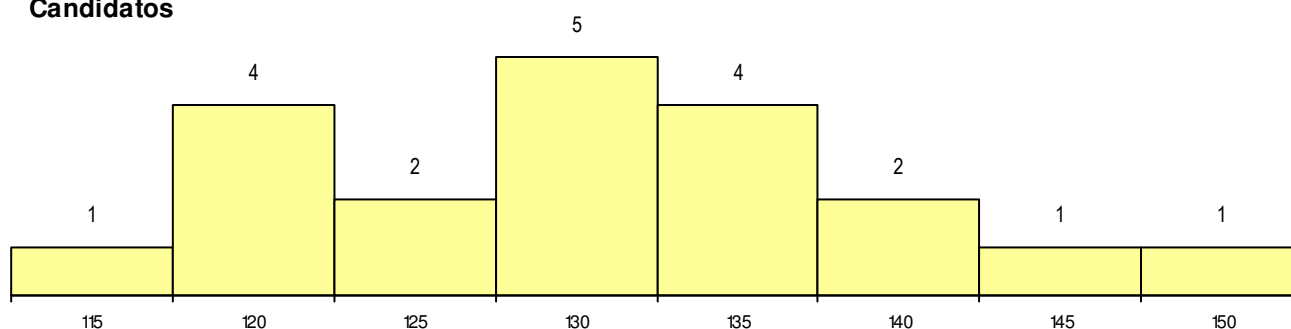

SEXO DOS CANDIDATOS

Sexo	Cands. %	Cols. %
Masc.	12 60	4 44
Femin.	8 40	5 56
Total	20	9

CURSO DO 12º ANO

(15 mais frequentes)

Curso 12º ano	Cands. %	Cols. %
F62 Línguas e Humanidades	7 35	3 33
F61 Ciências Socioeconómicas	5 25	2 22
C62 Línguas e Humanidades	2 10	2 22
P84 Técnico de Serviços Jurídicos	1 5	1 11
F60 Ciências e Tecnologias	1 5	1 11
R16 Técnico Administrativo	1 5	0 0
P53 Técnico de Gestão de Equipamento	1 5	0 0
C82 Recorrente - Línguas e Humanidad	1 5	0 0
C80 Recorrente - Ciências e Tecnologia	1 5	0 0

MÉDIAS dos Colocados

Nota de candidatura	135.5
Prova de ingresso	122.6
Média do 12º ano	142.4
Média do 10º/11º ano	142.4

DISTRIBUIÇÕES DE NOTAS DE CANDIDATURA

Candidatos

Colocados