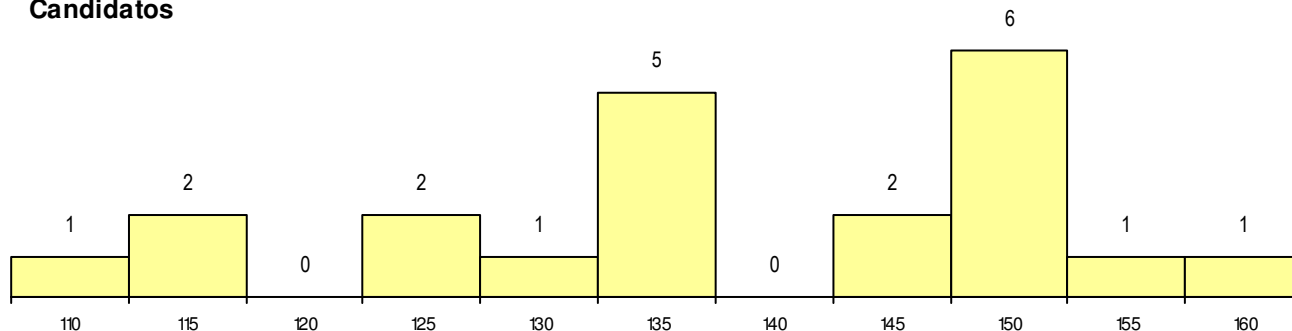

**DISTRITO/GAES DE CANDIDATURA**

Distrito Origem	Cands. %	Cols. %
Porto	20 95	1 100
Braga	1 5	0 0
<b>Total</b>	<b>21</b>	<b>1</b>

**SEXO DOS CANDIDATOS**

Sexo	Cands. %	Cols. %
Masc.	13 62	1 100
Femin.	8 38	0 0
<b>Total</b>	<b>21</b>	<b>1</b>

**CURSO DO 12º ANO (15 mais frequentes)**

Curso 12º ano	Cands. %	Cols. %
P14 Técnico de Multimédia	9 43	1 100
F71 Design de Comunicação	2 10	0 0
F70 Comunicação Audiovisual	2 10	0 0
F62 Línguas e Humanidades	2 10	0 0
P56 Técnico de Gestão e Programação	1 5	0 0
P46 Técnico de Eletrotecnia	1 5	0 0
P17 Técnico de Animação 2D e 3D	1 5	0 0
H30 Comunicação Multimédia	1 5	0 0
F64 Artes Visuais	1 5	0 0
F61 Ciências Socioeconómicas	1 5	0 0

**MÉDIAS dos Colocados**

Nota de candidatura	158.8
Prova de ingresso	185.0
Média do 12º ano	171.0
Média do 10º/11º ano	171.0

**DISTRIBUIÇÕES DE NOTAS DE CANDIDATURA**

**Candidatos**

**Colocados**