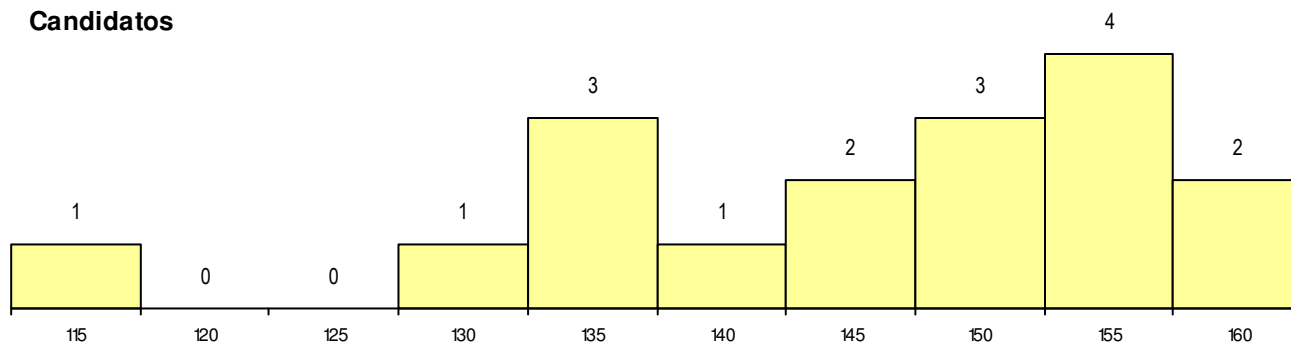

SEXO DOS CANDIDATOS

Sexo	Cands. %	Cols. %
Masc.	13 19	6 38
Femin.	4 6	2 13
Total	17	8

CURSO DO 12º ANO (15 mais frequentes)

Curso 12º ano	Cands. %	Cols. %
F61 Ciências Socioeconómicas	10 15	6 38
F60 Ciências e Tecnologias	4 6	2 13
C81 Recorrente - Ciências Socioeconóm	1 1	0 0
C61 Ciências Socioeconómicas	1 1	0 0
C60 Ciências e Tecnologias	1 1	0 0

MÉDIAS dos Colocados

Nota de candidatura	151.9
Prova de ingresso	138.4
Média do 12º ano	160.9
Média do 10º/11º ano	160.9

DISTRIBUIÇÕES DE NOTAS DE CANDIDATURA

Candidatos

Colocados