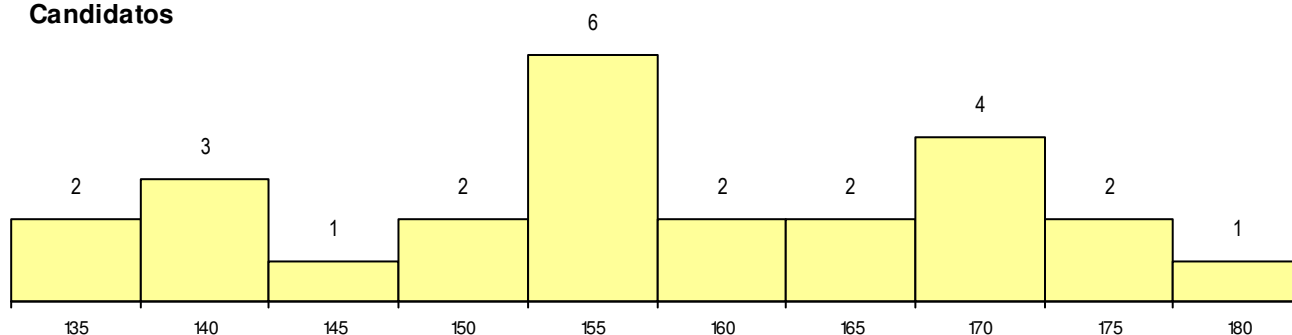

SEXO DOS CANDIDATOS

Sexo	Cands. %	Cols. %
Masc.	15 19	1 25
Femin.	10 12	1 25
Total	25	2

CURSO DO 12º ANO

(15 mais frequentes)

Curso 12º ano	Cands. %	Cols. %
F61 Ciências Socioeconómicas	11 14	1 25
F60 Ciências e Tecnologias	7 9	0 0
C81 Recorrente - Ciências Socioeconóm	2 2	0 0
H18 Contabilidade e Gestão (VT)	1 1	1 25
950 Equivalências Estrangeiras (Decret	1 1	0 0
P28 Técnico de Comunicação - Marketin	1 1	0 0
H22 Informática de Gestão (VT)	1 1	0 0
F62 Línguas e Humanidades	1 1	0 0

MÉDIAS dos Colocados

Nota de candidatura	172.7
Prova de ingresso	158.8
Média do 12º ano	182.0
Média do 10º/11º ano	182.0

DISTRIBUIÇÕES DE NOTAS DE CANDIDATURA

Candidatos

Colocados