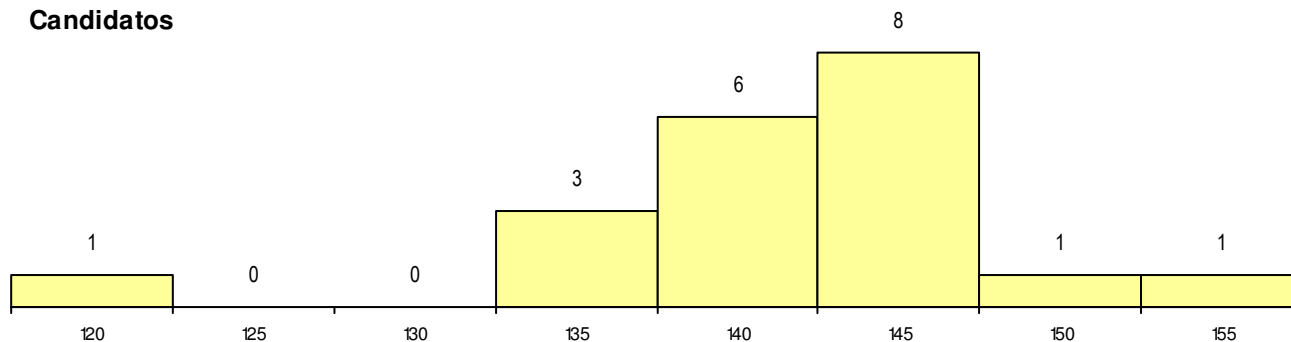

**SEXO DOS CANDIDATOS**

Sexo	Cands. %	Cols. %
Masc.	7 10	0 0
Femin.	13 18	0 0
<b>Total</b>	20	0

**CURSO DO 12º ANO (15 mais frequentes)**

Curso 12º ano	Cands. %	Cols. %
F62 Línguas e Humanidades	12 16	0 0
F60 Ciências e Tecnologias	3 4	0 0
C62 Línguas e Humanidades	2 3	0 0
F64 Artes Visuais	1 1	0 0
C82 Recorrente - Línguas e Humanidad	1 1	0 0
C61 Ciências Socioeconómicas	1 1	0 0

**MÉDIAS dos Colocados**

Nota de candidatura  
 Prova de ingresso  
 Média do 12º ano  
 Média do 10º/11º ano

**DISTRIBUIÇÕES DE NOTAS DE CANDIDATURA**

**Candidatos**

**Colocados**