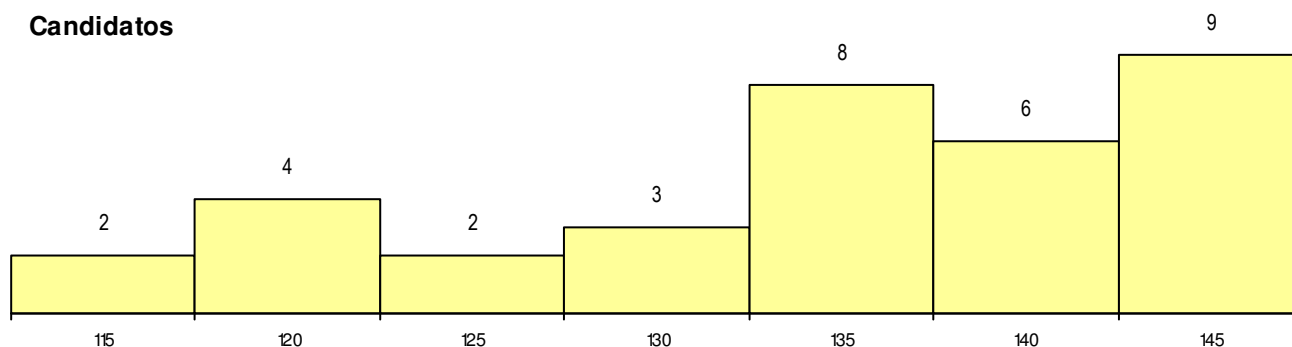

**SEXO DOS CANDIDATOS**

Sexo	Cands. %	Cols. %
Masc.	13 13	3 19
Femin.	21 20	4 25
<b>Total</b>	<b>34</b>	<b>7</b>

**CURSO DO 12º ANO**

Curso 12º ano	(15 mais frequentes)	
	Cands. %	Cols. %
F62 Línguas e Humanidades	22 21	4 25
F60 Ciências e Tecnologias	3 3	0 0
C60 Ciências e Tecnologias	2 2	2 13
R17 Técnico em Animação de Turismo	1 1	1 6
966 Cursos EFA, Formações Modulares	1 1	0 0
P44 Técnico de Eletrónica, Automação e	1 1	0 0
P37 Técnico de Design	1 1	0 0
F61 Ciências Socioeconómicas	1 1	0 0
C81 Recorrente - Ciências Socioeconóm	1 1	0 0
C80 Recorrente - Ciências e Tecnologia	1 1	0 0

**MÉDIAS dos Colocados**

Nota de candidatura	143.9
Prova de ingresso	144.9
Média do 12º ano	143.3
Média do 10º/11º ano	143.3

**DISTRIBUIÇÕES DE NOTAS DE CANDIDATURA**

**Candidatos**

**Colocados**