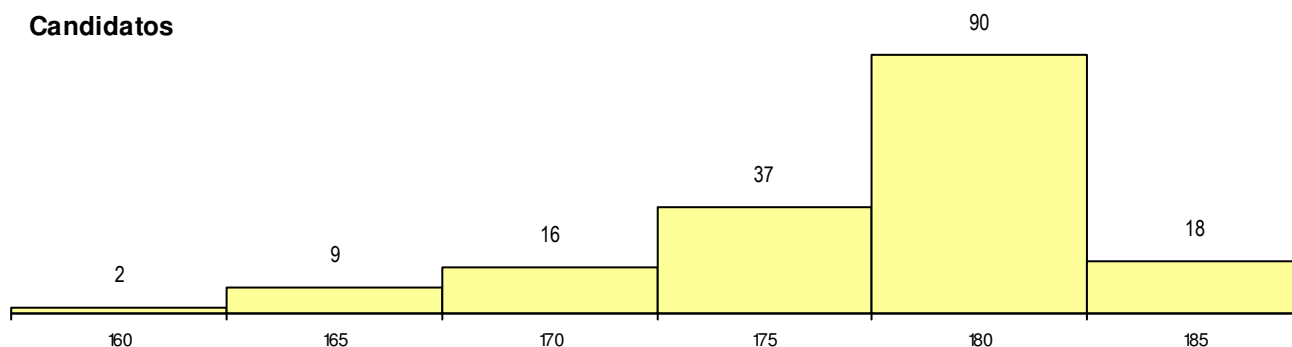

SEXO DOS CANDIDATOS

Sexo	Cands. %	Cols. %
Masc.	33 8	1 11
Femin.	139 33	1 11
Total	172	2

CURSO DO 12º ANO

(15 mais frequentes)

Curso 12º ano	Cands. %	Cols. %
F60 Ciências e Tecnologias	134 32	1 11
C60 Ciências e Tecnologias	32 8	1 11
C81 Recorrente - Ciências Socioeconóm	4 1	0 0
950 Equivalências Estrangeiras (Decret	1 0	0 0
G13 Química, Ambiente e Qualidade (V	1 0	0 0

MÉDIAS dos Colocados

Nota de candidatura	185.2
Prova de ingresso	184.3
Média do 12º ano	186.0
Média do 10º/11º ano	186.0

DISTRIBUIÇÕES DE NOTAS DE CANDIDATURA

Candidatos

Colocados