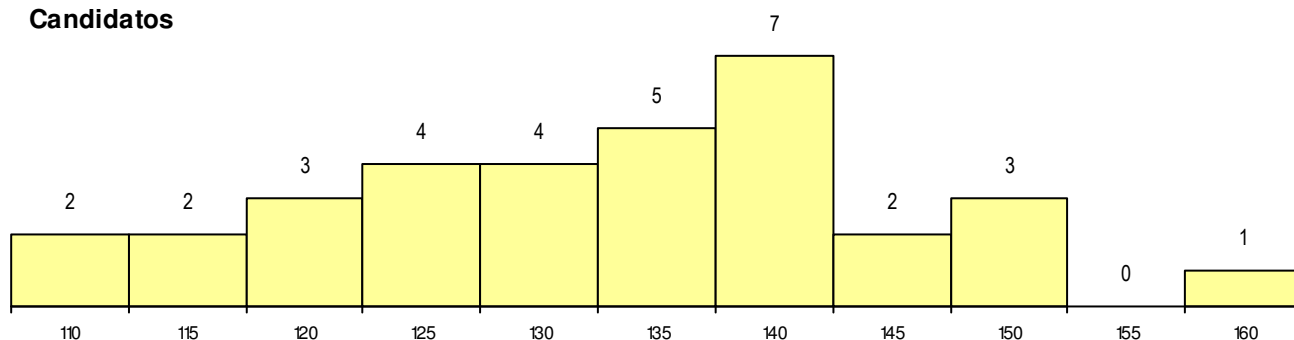

SEXO DOS CANDIDATOS

Sexo	Cands. %	Cols. %
Masc.	7 9	1 13
Femin.	26 33	4 50
Total	33	5

CURSO DO 12º ANO

Curso 12º ano	(15 mais frequentes)	
	Cands. %	Cols. %
F62 Línguas e Humanidades	14 18	1 13
F61 Ciências Socioeconómicas	3 4	1 13
F60 Ciências e Tecnologias	3 4	1 13
966 Cursos EFA, Formações Modulares	3 4	0 0
P14 Técnico de Multimédia	2 3	0 0
P08 Instrumentista de Sopros e de Percussão	1 1	1 13
C81 Recorrente - Ciências Socioeconómicas	1 1	1 13
R05 Técnico de Apoio à Gestão Desportiva	1 1	0 0
P91 Técnico de Turismo	1 1	0 0
P84 Técnico de Serviços Jurídicos	1 1	0 0
C82 Recorrente - Línguas e Humanidades	1 1	0 0
C64 Artes Visuais	1 1	0 0
C62 Línguas e Humanidades	1 1	0 0

MÉDIAS dos Colocados

Nota de candidatura	147.8
Prova de ingresso	146.6
Média do 12º ano	149.0
Média do 10º/11º ano	149.0

DISTRIBUIÇÕES DE NOTAS DE CANDIDATURA

Candidatos

Colocados