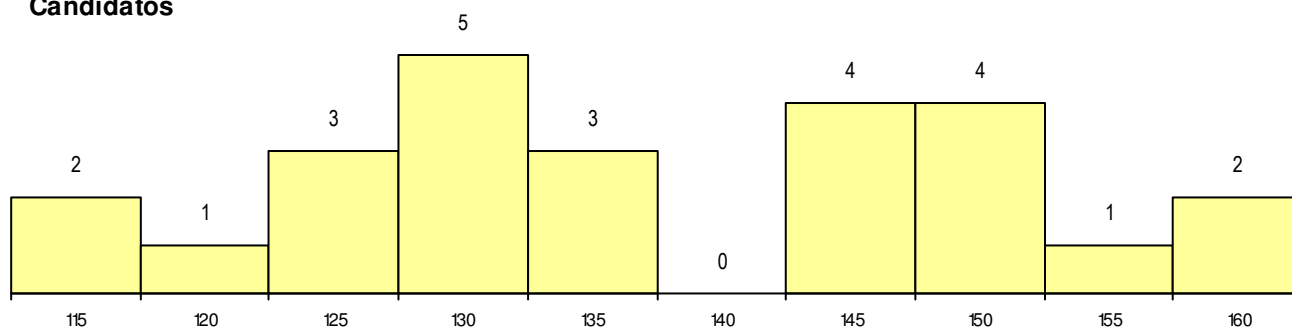

SEXO DOS CANDIDATOS

Sexo	Cands. %	Cols. %
Masc.	1 1	0 0
Femin.	24 18	1 9
Total	25	1

CURSO DO 12º ANO

Curso 12º ano	(15 mais frequentes)	
	Cands. %	Cols. %
F62 Línguas e Humanidades	10 7	1 9
F60 Ciências e Tecnologias	5 4	0 0
P14 Técnico de Multimédia	2 1	0 0
R05 Técnico de Apoio à Gestão Desporti	1 1	0 0
P84 Técnico de Serviços Jurídicos	1 1	0 0
P19 Técnico de Apoio Psicossocial	1 1	0 0
P11 Técnico Auxiliar de Saúde	1 1	0 0
P01 Animador Sociocultural	1 1	0 0
F61 Ciências Socioeconómicas	1 1	0 0
C62 Línguas e Humanidades	1 1	0 0
C60 Ciências e Tecnologias	1 1	0 0

MÉDIAS dos Colocados

Nota de candidatura	159.0
Prova de ingresso	166.0
Média do 12º ano	152.0
Média do 10º/11º ano	152.0

DISTRIBUIÇÕES DE NOTAS DE CANDIDATURA

Candidatos

Colocados