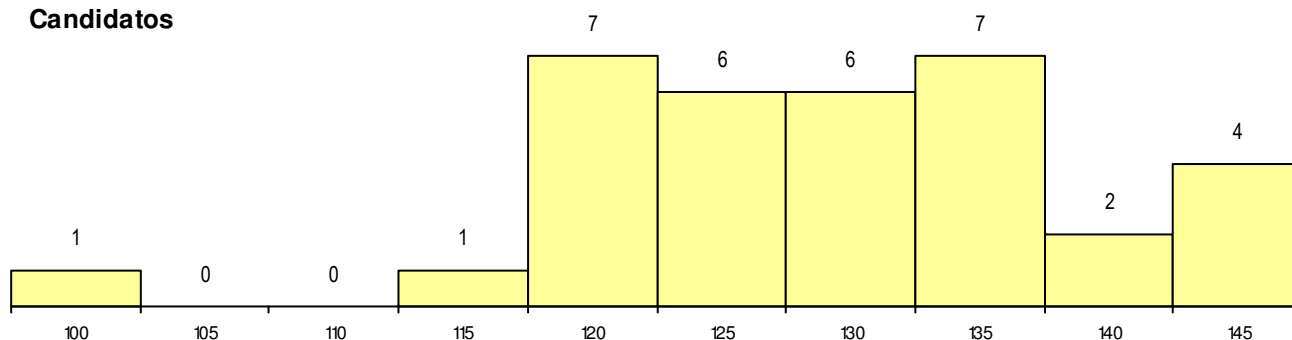

SEXO DOS CANDIDATOS

Sexo	Cands. %	Cols. %
Masc.	9 8	0 0
Femin.	25 22	3 17
Total	34	3

CURSO DO 12º ANO

Curso 12º ano	Cands. %	Cols. %
F62 Línguas e Humanidades	20 18	0 0
F60 Ciências e Tecnologias	3 3	1 6
P91 Técnico de Turismo	2 2	1 6
C62 Línguas e Humanidades	2 2	1 6
R15 Técnico de Desporto	2 2	0 0
966 Cursos EFA, Formações Modulares	1 1	0 0
R05 Técnico de Apoio à Gestão Desporti	1 1	0 0
P14 Técnico de Multimédia	1 1	0 0
F64 Artes Visuais	1 1	0 0
F61 Ciências Socioeconómicas	1 1	0 0

(15 mais frequentes)

MÉDIAS dos Colocados

Nota de candidatura	141.9
Prova de ingresso	133.7
Média do 12º ano	146.3
Média do 10º/11º ano	146.3

DISTRIBUIÇÕES DE NOTAS DE CANDIDATURA

Candidatos

Colocados