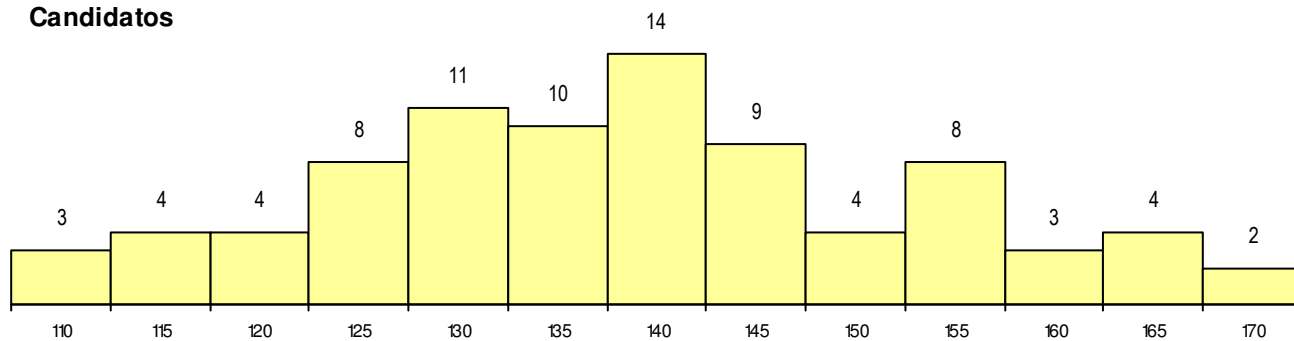

SEXO DOS CANDIDATOS

Sexo	Cands. %	Cols. %
Masc.	41 18	2 18
Femin.	43 19	2 18
Total	84	4

CURSO DO 12º ANO

Curso 12º ano	Cands. %	Cols. %
F62 Línguas e Humanidades	38 17	0 0
F61 Ciências Socioeconómicas	12 5	2 18
F60 Ciências e Tecnologias	7 3	0 0
966 Cursos EFA, Formações Modulares	4 2	1 9
C62 Línguas e Humanidades	3 1	0 0
P91 Técnico de Turismo	3 1	0 0
C81 Recorrente - Ciências Socioeconóm	2 1	1 9
950 Equivalências Estrangeiras (Decret	2 1	0 0
P84 Técnico de Serviços Jurídicos	2 1	0 0
P27 Técnico de Comércio	1 0	0 0
977 Recorrente - Informática (DL 74/200	1 0	0 0
C82 Recorrente - Línguas e Humanidad	1 0	0 0
002 2.º curso	1 0	0 0
P11 Técnico Auxiliar de Saúde	1 0	0 0
P51 Técnico de Gestão	1 0	0 0

MÉDIAS dos Colocados

Nota de candidatura	167.4
Prova de ingresso	174.5
Média do 12º ano	160.3
Média do 10º/11º ano	160.3

DISTRIBUIÇÕES DE NOTAS DE CANDIDATURA

Candidatos

Colocados