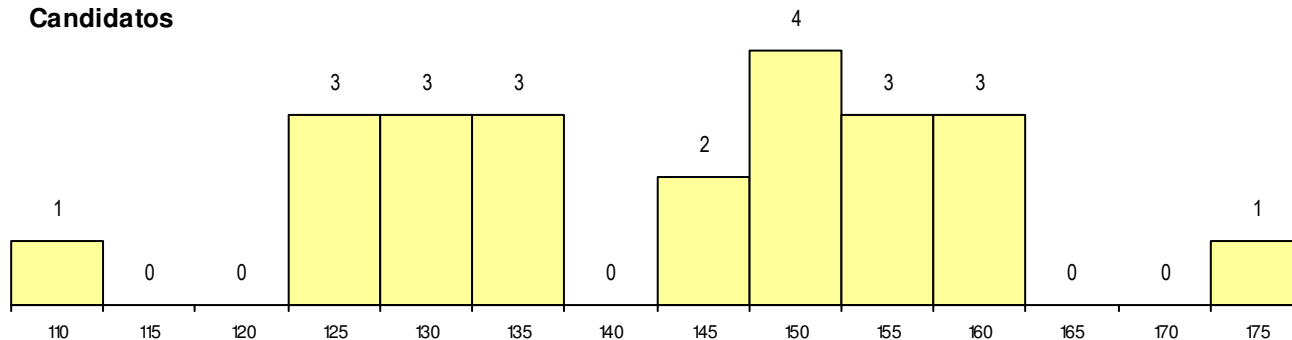

SEXO DOS CANDIDATOS

Sexo	Cands. %	Cols. %
Masc.	12 21	1 20
Femin.	11 19	2 40
Total	23	3

CURSO DO 12º ANO (15 mais frequentes)

Curso 12º ano	Cands. %	Cols. %
F61 Ciências Socioeconómicas	11 19	0 0
F62 Línguas e Humanidades	6 11	2 40
F60 Ciências e Tecnologias	5 9	0 0
C81 Recorrente - Ciências Socioeconóm	1 2	1 20

MÉDIAS dos Colocados

Nota de candidatura 163.9
 Prova de ingresso 168.3
 Média do 12º ano 161.0
 Média do 10º/11º ano 161.0

DISTRIBUIÇÕES DE NOTAS DE CANDIDATURA

Candidatos

Colocados