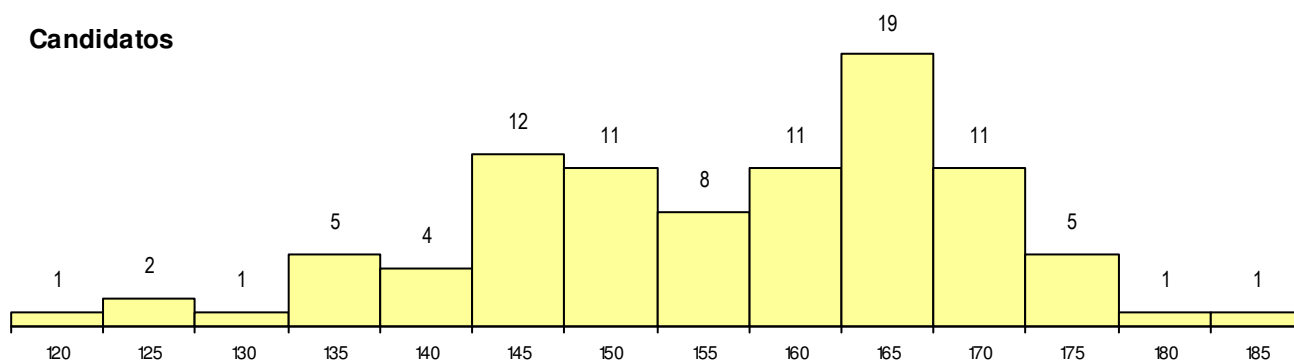

**SEXO DOS CANDIDATOS**

Sexo	Cands. %	Cols. %
Masc.	32 10	0 0
Femin.	60 19	2 17
<b>Total</b>	<b>92</b>	<b>2</b>

**CURSO DO 12º ANO**

Curso 12º ano	Cands. %	Cols. %
F62 Línguas e Humanidades	53 17	1 8
F60 Ciências e Tecnologias	16 5	0 0
F61 Ciências Socioeconómicas	6 2	1 8
C62 Línguas e Humanidades	5 2	0 0
610 Cursos de Educação e Formação (	2 1	0 0
P91 Técnico de Turismo	2 1	0 0
966 Cursos EFA, Formações Modulares	1 0	0 0
G80 Cursos profissionais das EP anterio	1 0	0 0
P44 Técnico de Eletrónica, Automação e	1 0	0 0
P31 Técnico de Contabilidade	1 0	0 0
H37 Tecnologias e Segurança Alimentar	1 0	0 0
H10 Línguas e Relações Empresariais (	1 0	0 0
F64 Artes Visuais	1 0	0 0
C82 Recorrente - Línguas e Humanidad	1 0	0 0

(15 mais frequentes)

**MÉDIAS dos Colocados**

Nota de candidatura	178.6
Prova de ingresso	175.0
Média do 12º ano	181.0
Média do 10º/11º ano	181.0

**DISTRIBUIÇÕES DE NOTAS DE CANDIDATURA**

**Candidatos**

**Colocados**