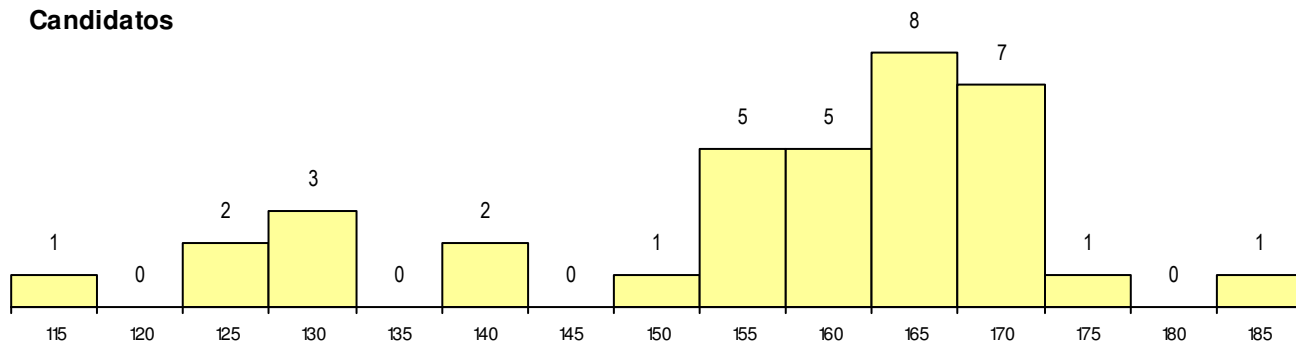

SEXO DOS CANDIDATOS

Sexo	Cands. %	Cols. %
Masc.	12 12	1 6
Femin.	24 23	0 0
Total	36	1

CURSO DO 12º ANO (15 mais frequentes)

Curso 12º ano	Cands. %	Cols. %
F61 Ciências Socioeconómicas	18 17	0 0
F60 Ciências e Tecnologias	16 16	1 6
950 Equivalências Estrangeiras (Decret	1 1	0 0
C81 Recorrente - Ciências Socioeconóm	1 1	0 0

MÉDIAS dos Colocados

Nota de candidatura 187.4
 Prova de ingresso 191.0
 Média do 12º ano 185.0
 Média do 10º/11º ano 185.0

DISTRIBUIÇÕES DE NOTAS DE CANDIDATURA

Candidatos

Colocados