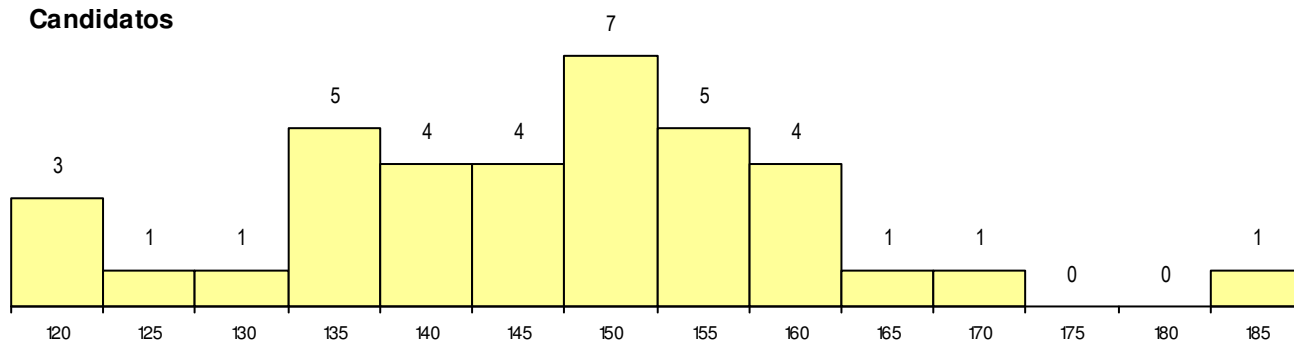

**SEXO DOS CANDIDATOS**

Sexo	Cands. %	Cols. %
Masc.	15 17	1 13
Femin.	22 25	2 25
<b>Total</b>	<b>37</b>	<b>3</b>

**CURSO DO 12º ANO**

Curso 12º ano	(15 mais frequentes)	
	Cands. %	Cols. %
F62 Línguas e Humanidades	16 18	2 25
F61 Ciências Socioeconómicas	9 10	0 0
F60 Ciências e Tecnologias	6 7	1 13
725 Técnico comercial	1 1	0 0
C82 Recorrente - Línguas e Humanidad	1 1	0 0
C81 Recorrente - Ciências Socioeconóm	1 1	0 0
C62 Línguas e Humanidades	1 1	0 0
C61 Ciências Socioeconómicas	1 1	0 0
062 Ciências Sociais e Humanas (DL 74	1 1	0 0

**MÉDIAS dos Colocados**

Nota de candidatura	164.8
Prova de ingresso	168.0
Média do 12º ano	162.7
Média do 10º/11º ano	162.7

**DISTRIBUIÇÕES DE NOTAS DE CANDIDATURA**

**Candidatos**

**Colocados**