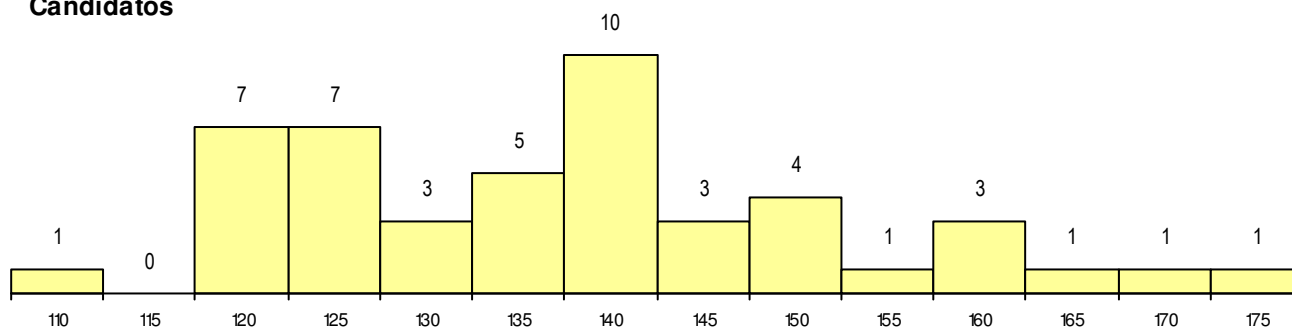

SEXO DOS CANDIDATOS

Sexo	Cands. %	Cols. %
Masc.	12 9	0 0
Femin.	35 28	3 25
Total	47	3

CURSO DO 12º ANO

(15 mais frequentes)

Curso 12º ano	Cands. %	Cols. %
F62 Línguas e Humanidades	27 21	2 17
C82 Recorrente - Línguas e Humanidad	3 2	1 8
F60 Ciências e Tecnologias	2 2	0 0
C62 Línguas e Humanidades	2 2	0 0
P11 Técnico Auxiliar de Saúde	1 1	0 0
F61 Ciências Socioeconómicas	1 1	0 0
F64 Artes Visuais	1 1	0 0
G86 Desporto e Dinamização da Ativida	1 1	0 0
P09 Intérprete de Dança Contemporâne	1 1	0 0
840 Agrupamento 4 / geral	1 1	0 0
P17 Técnico de Animação 2D e 3D	1 1	0 0
P19 Técnico de Apoio Psicossocial	1 1	0 0
P82 Técnico de Secretariado	1 1	0 0
P84 Técnico de Serviços Jurídicos	1 1	0 0
P91 Técnico de Turismo	1 1	0 0

MÉDIAS dos Colocados

Nota de candidatura	155.4
Prova de ingresso	152.0
Média do 12º ano	157.7
Média do 10º/11º ano	157.7

DISTRIBUIÇÕES DE NOTAS DE CANDIDATURA

Candidatos

Colocados