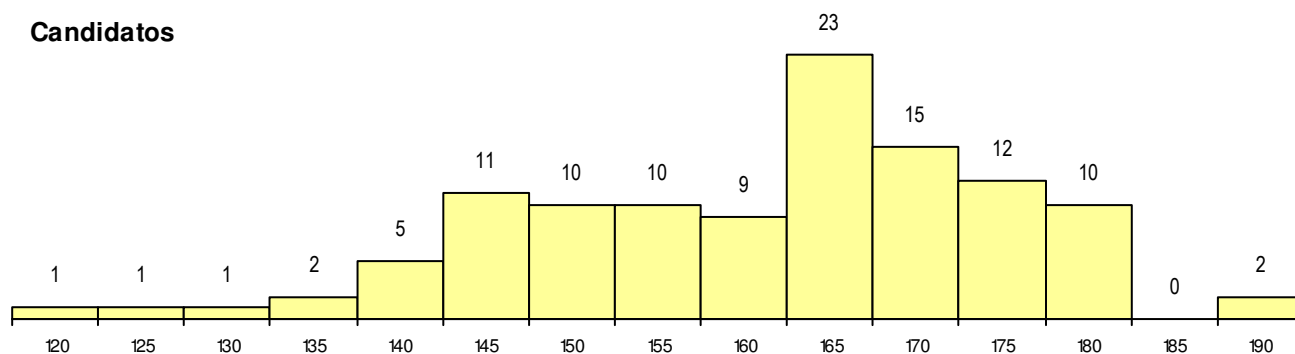

SEXO DOS CANDIDATOS

Sexo	Cands. %	Cols. %
Masc.	35 9	0 0
Femin.	77 19	1 6
Total	112	1

CURSO DO 12º ANO (15 mais frequentes)

Curso 12º ano	Cands. %	Cols. %
F62 Línguas e Humanidades	59 15	0 0
F60 Ciências e Tecnologias	24 6	1 6
F61 Ciências Socioeconómicas	8 2	0 0
950 Equivalências Estrangeiras (Decret	4 1	0 0
H16 Assessoria Jurídica e Documentaçã	2 0	0 0
C62 Línguas e Humanidades	2 0	0 0
610 Cursos de Educação e Formação (2 0	0 0
P91 Técnico de Turismo	2 0	0 0
C82 Recorrente - Línguas e Humanidad	1 0	0 0
H10 Línguas e Relações Empresariais (1 0	0 0
C60 Ciências e Tecnologias	1 0	0 0
H37 Tecnologias e Segurança Alimentar	1 0	0 0
966 Cursos EFA, Formações Modulares	1 0	0 0
P31 Técnico de Contabilidade	1 0	0 0
P51 Técnico de Gestão	1 0	0 0

MÉDIAS dos Colocados

Nota de candidatura	187.8
Prova de ingresso	180.0
Média do 12º ano	193.0
Média do 10º/11º ano	193.0

DISTRIBUIÇÕES DE NOTAS DE CANDIDATURA

Candidatos

Colocados