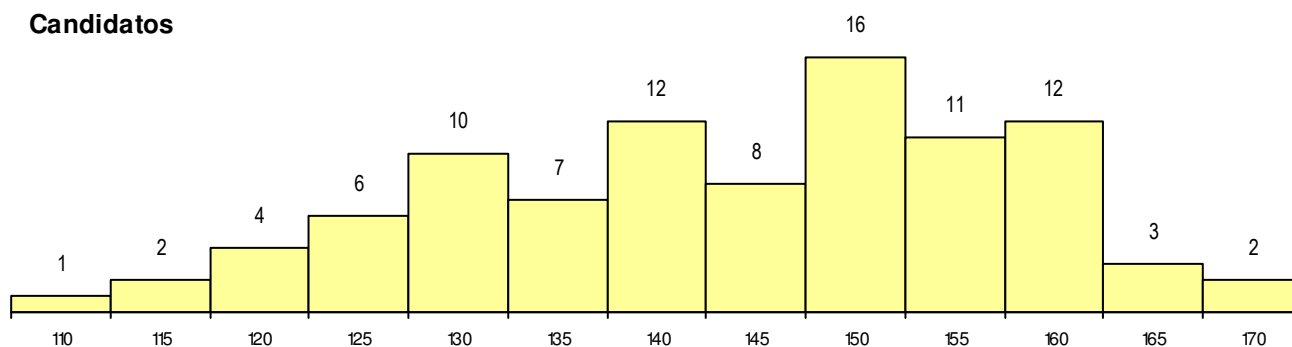

SEXO DOS CANDIDATOS

Sexo	Cands. %	Cols. %
Masc.	23 8	0 0
Femin.	71 25	3 27
Total	94	3

CURSO DO 12º ANO

Curso 12º ano	Cands. %	Cols. %
F62 Línguas e Humanidades	43 15	3 27
F60 Ciências e Tecnologias	30 10	0 0
C60 Ciências e Tecnologias	4 1	0 0
F61 Ciências Socioeconómicas	3 1	0 0
C82 Recorrente - Línguas e Humanidad	3 1	0 0
R15 Técnico de Desporto	2 1	0 0
220 Ens. Sec. Recorrente (Todos os Cu	1 0	0 0
R46 Técnico de Ação Educativa	1 0	0 0
R17 Técnico em Animação de Turismo	1 0	0 0
P84 Técnico de Serviços Jurídicos	1 0	0 0
P53 Técnico de Gestão de Equipamento	1 0	0 0
P48 Técnico de Fotografia	1 0	0 0
P19 Técnico de Apoio Psicossocial	1 0	0 0
C80 Recorrente - Ciências e Tecnologia	1 0	0 0
C62 Línguas e Humanidades	1 0	0 0

(15 mais frequentes)

MÉDIAS dos Colocados

Nota de candidatura	165.4
Prova de ingresso	171.7
Média do 12º ano	162.0
Média do 10º/11º ano	162.0

DISTRIBUIÇÕES DE NOTAS DE CANDIDATURA

Candidatos

Colocados