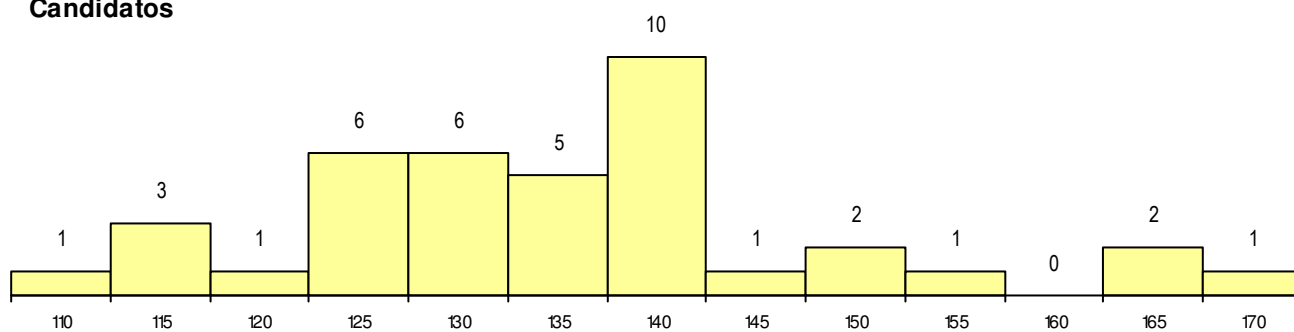

**SEXO DOS CANDIDATOS**

Sexo	Cands. %	Cols. %
Masc.	20 16	1 6
Femin.	19 16	1 6
<b>Total</b>	<b>39</b>	<b>2</b>

**CURSO DO 12º ANO (15 mais frequentes)**

Curso 12º ano	Cands. %	Cols. %
F62 Línguas e Humanidades	30 25	1 6
F61 Ciências Socioeconómicas	2 2	1 6
966 Cursos EFA, Formações Modulares	2 2	0 0
950 Equivalências Estrangeiras (Decret	1 1	0 0
R15 Técnico de Desporto	1 1	0 0
P75 Técnico de Proteção Civil	1 1	0 0
P56 Técnico de Gestão e Programação	1 1	0 0
F60 Ciências e Tecnologias	1 1	0 0

**MÉDIAS dos Colocados**

Nota de candidatura	159.8
Prova de ingresso	172.0
Média do 12º ano	147.5
Média do 10º/11º ano	147.5

**DISTRIBUIÇÕES DE NOTAS DE CANDIDATURA**

**Candidatos**

**Colocados**