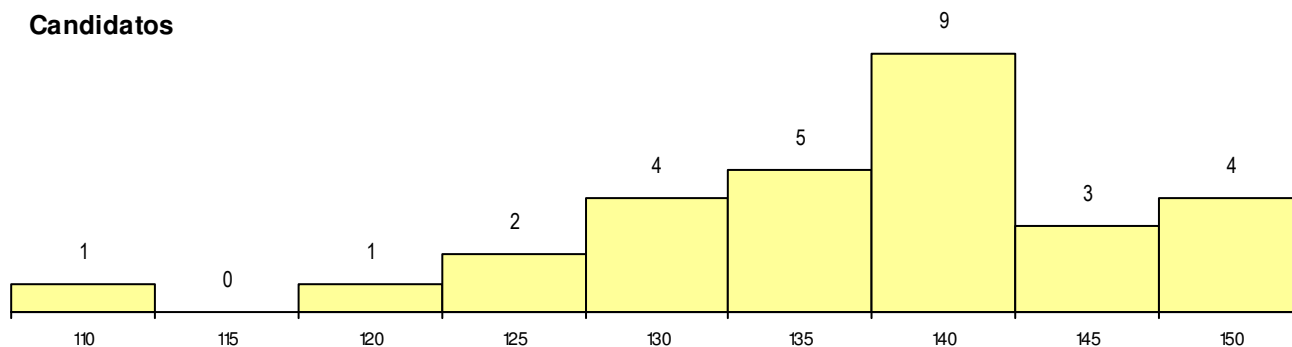

SEXO DOS CANDIDATOS

Sexo	Cands. %	Cols. %
Masc.	6 5	0 0
Femin.	23 19	1 33
Total	29	1

CURSO DO 12º ANO (15 mais frequentes)

Curso 12º ano	Cands. %	Cols. %
F62 Línguas e Humanidades	20 16	1 33
F60 Ciências e Tecnologias	3 2	0 0
P11 Técnico Auxiliar de Saúde	1 1	0 0
F70 Comunicação Audiovisual	1 1	0 0
F64 Artes Visuais	1 1	0 0
C81 Recorrente - Ciências Socioeconóm	1 1	0 0
C80 Recorrente - Ciências e Tecnologia	1 1	0 0
C61 Ciências Socioeconómicas	1 1	0 0

MÉDIAS dos Colocados

Nota de candidatura	150.3
Prova de ingresso	158.5
Média do 12º ano	142.0
Média do 10º/11º ano	142.0

DISTRIBUIÇÕES DE NOTAS DE CANDIDATURA

Candidatos

Colocados