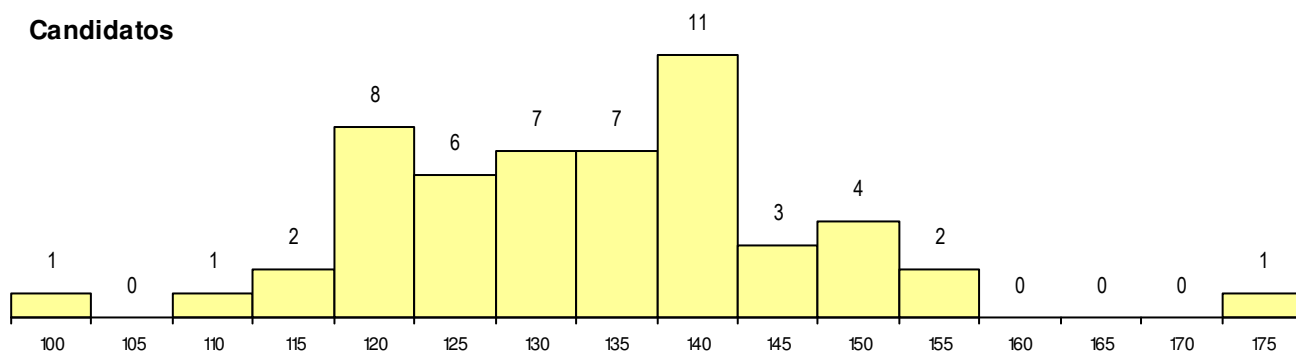

**SEXO DOS CANDIDATOS**

Sexo	Cands. %	Cols. %
Masc.	13 12	0 0
Femin.	40 37	4 21
<b>Total</b>	<b>53</b>	<b>4</b>

**CURSO DO 12º ANO**

(15 mais frequentes)

Curso 12º ano	Cands. %	Cols. %
F62 Línguas e Humanidades	36 33	3 16
F61 Ciências Socioeconómicas	2 2	0 0
P91 Técnico de Turismo	2 2	0 0
F70 Comunicação Audiovisual	1 1	1 5
R02 Artes do Espetáculo - Interpretação	1 1	0 0
R20 Técnico de Cozinha/Pastelaria	1 1	0 0
P07 Instrumentista de Jazz	1 1	0 0
966 Cursos EFA, Formações Modulares	1 1	0 0
R21 Técnico Comercial	1 1	0 0
C60 Ciências e Tecnologias	1 1	0 0
964 Dec.-Lei 357/2007 (n.º 1 do artigo 6	1 1	0 0
F60 Ciências e Tecnologias	1 1	0 0
C81 Recorrente - Ciências Socioeconóm	1 1	0 0
C64 Artes Visuais	1 1	0 0
C62 Línguas e Humanidades	1 1	0 0

**MÉDIAS dos Colocados**

Nota de candidatura	150.4
Prova de ingresso	162.8
Média do 12º ano	138.0
Média do 10º/11º ano	138.0

**DISTRIBUIÇÕES DE NOTAS DE CANDIDATURA**

**Candidatos**

**Colocados**