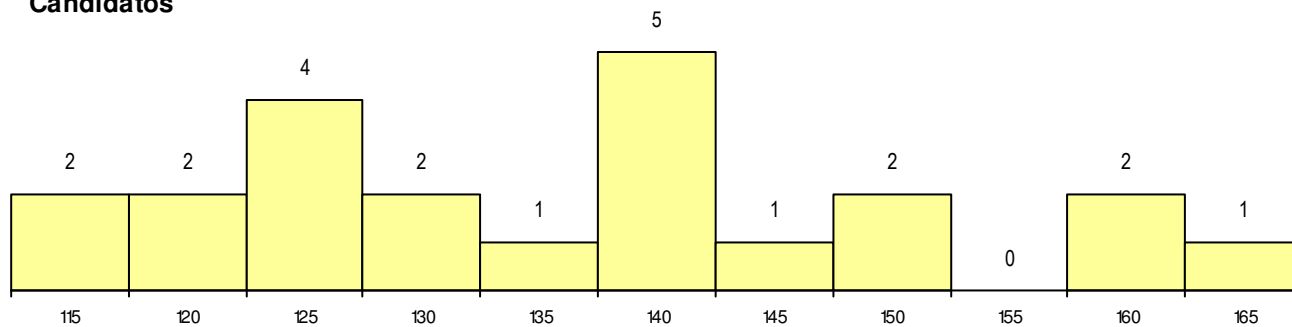

SEXO DOS CANDIDATOS

Sexo	Cands. %	Cols. %
Masc.	7 11	0 0
Femin.	15 24	3 30
Total	22	3

CURSO DO 12º ANO (15 mais frequentes)

Curso 12º ano	Cands. %	Cols. %
F60 Ciências e Tecnologias	21 34	3 30
C80 Recorrente - Ciências e Tecnologia	1 2	0 0

MÉDIAS dos Colocados

Nota de candidatura	161.5
Prova de ingresso	159.3
Média do 12º ano	163.7
Média do 10º/11º ano	163.7

DISTRIBUIÇÕES DE NOTAS DE CANDIDATURA

Candidatos

Colocados