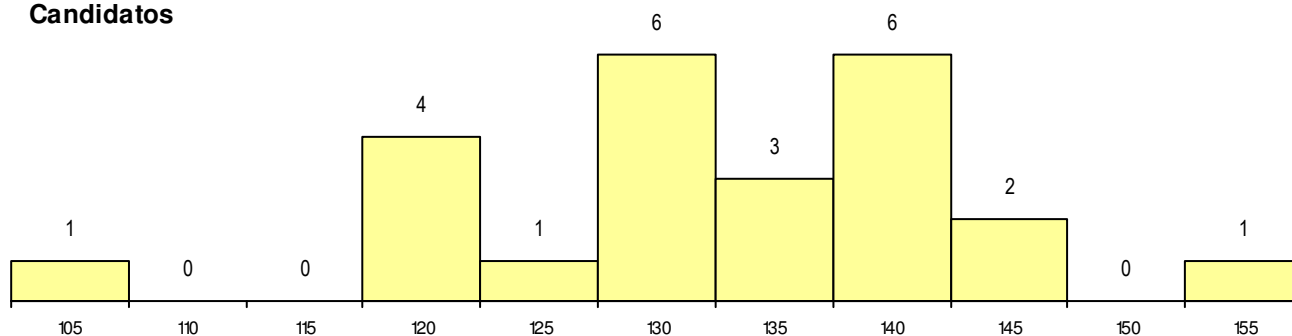

SEXO DOS CANDIDATOS

Sexo	Cands. %	Cols. %
Masc.	6 8	0 0
Femin.	18 23	0 0
Total	24	0

CURSO DO 12º ANO (15 mais frequentes)

Curso 12º ano	Cands. %	Cols. %
F62 Línguas e Humanidades	15 19	0 0
F61 Ciências Socioeconómicas	3 4	0 0
840 Agrupamento 4 / geral	1 1	0 0
966 Cursos EFA, Formações Modulares	1 1	0 0
P91 Técnico de Turismo	1 1	0 0
P14 Técnico de Multimédia	1 1	0 0
P11 Técnico Auxiliar de Saúde	1 1	0 0
C82 Recorrente - Línguas e Humanidad	1 1	0 0

MÉDIAS dos Colocados

Nota de candidatura
 Prova de ingresso
 Média do 12º ano
 Média do 10º/11º ano

DISTRIBUIÇÕES DE NOTAS DE CANDIDATURA

Candidatos

Colocados