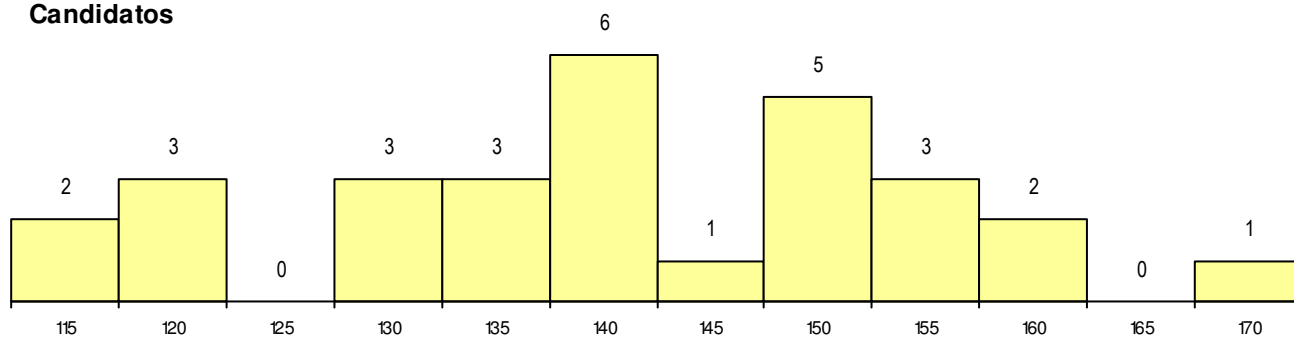

**SEXO DOS CANDIDATOS**

Sexo	Cands. %	Cols. %
Masc.	13 11	2 22
Femin.	16 13	0 0
<b>Total</b>	29	2

**CURSO DO 12º ANO**

(15 mais frequentes)

Curso 12º ano	Cands. %	Cols. %
F61 Ciências Socioeconómicas	9 7	1 11
F60 Ciências e Tecnologias	7 6	1 11
F62 Línguas e Humanidades	7 6	0 0
C60 Ciências e Tecnologias	2 2	0 0
P91 Técnico de Turismo	1 1	0 0
P14 Técnico de Multimédia	1 1	0 0
C81 Recorrente - Ciências Socioeconóm	1 1	0 0
C61 Ciências Socioeconómicas	1 1	0 0

**MÉDIAS dos Colocados**

Nota de candidatura	165.3
Prova de ingresso	150.0
Média do 12º ano	173.5
Média do 10º/11º ano	173.5

**DISTRIBUIÇÕES DE NOTAS DE CANDIDATURA**

**Candidatos**

**Colocados**