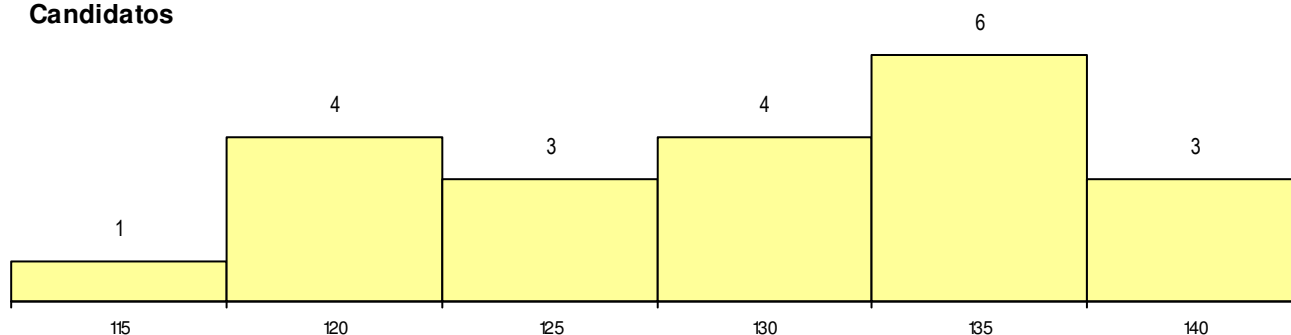

SEXO DOS CANDIDATOS

Sexo	Cands. %	Cols. %
Masc.	6 12	0 0
Femin.	15 29	2 33
Total	21	2

CURSO DO 12º ANO (15 mais frequentes)

Curso 12º ano	Cands. %	Cols. %
F62 Línguas e Humanidades	7 13	1 17
F60 Ciências e Tecnologias	3 6	1 17
P18 Técnico de Apoio à Infância	2 4	0 0
966 Cursos EFA, Formações Modulares	1 2	0 0
R15 Técnico de Desporto	1 2	0 0
R05 Técnico de Apoio à Gestão Desporti	1 2	0 0
P87 Técnico de Termalismo	1 2	0 0
P19 Técnico de Apoio Psicossocial	1 2	0 0
P01 Animador Sociocultural	1 2	0 0
F64 Artes Visuais	1 2	0 0
F61 Ciências Socioeconómicas	1 2	0 0
C82 Recorrente - Línguas e Humanidad	1 2	0 0

MÉDIAS dos Colocados

Nota de candidatura	135.9
Prova de ingresso	138.5
Média do 12º ano	134.5
Média do 10º/11º ano	134.5

DISTRIBUIÇÕES DE NOTAS DE CANDIDATURA

Candidatos

Colocados