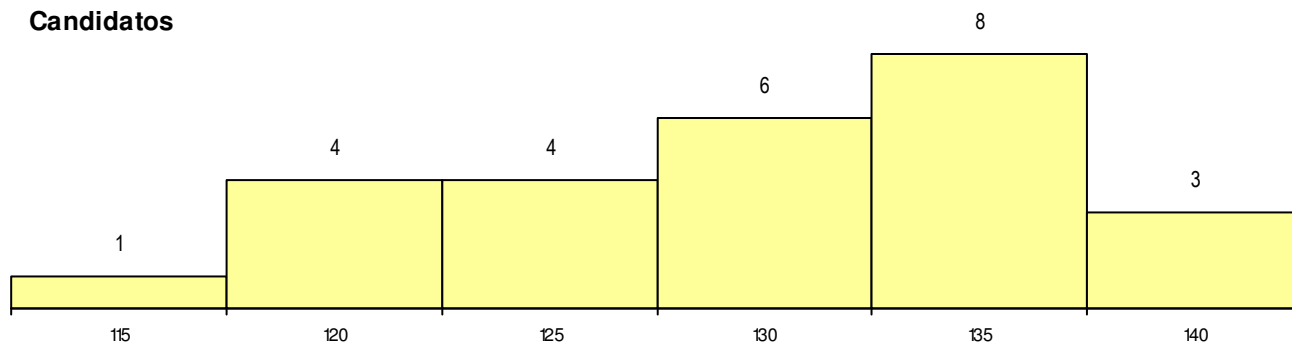

SEXO DOS CANDIDATOS

Sexo	Cands. %	Cols. %
Masc.	8 8	1 8
Femin.	18 17	2 15
Total	26	3

CURSO DO 12º ANO (15 mais frequentes)

Curso 12º ano	Cands. %	Cols. %
F62 Línguas e Humanidades	13 13	1 8
R05 Técnico de Apoio à Gestão Desporti	2 2	1 8
P18 Técnico de Apoio à Infância	2 2	0 0
F60 Ciências e Tecnologias	2 2	0 0
P01 Animador Sociocultural	1 1	1 8
R15 Técnico de Desporto	1 1	0 0
P87 Técnico de Termalismo	1 1	0 0
P59 Técnico de Informática de Gestão	1 1	0 0
P19 Técnico de Apoio Psicossocial	1 1	0 0
P14 Técnico de Multimédia	1 1	0 0
C82 Recorrente - Línguas e Humanidad	1 1	0 0

MÉDIAS dos Colocados

Nota de candidatura	138.3
Prova de ingresso	124.0
Média do 12º ano	146.0
Média do 10º/11º ano	146.0

DISTRIBUIÇÕES DE NOTAS DE CANDIDATURA

Candidatos

Colocados