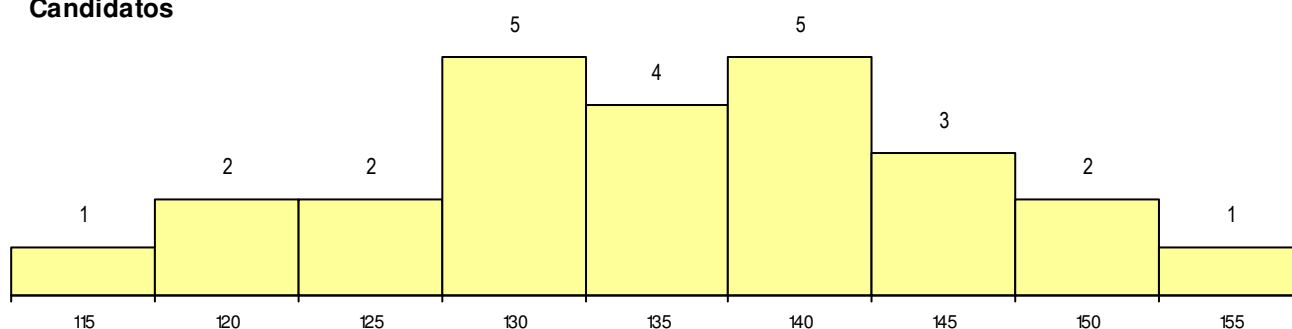

**SEXO DOS CANDIDATOS**

Sexo	Cands. %	Cols. %
Masc.	10 9	1 25
Femin.	15 13	1 25
<b>Total</b>	<b>25</b>	<b>2</b>

**CURSO DO 12º ANO**

(15 mais frequentes)

Curso 12º ano	Cands. %	Cols. %
F62 Línguas e Humanidades	6 5	0 0
F60 Ciências e Tecnologias	4 3	0 0
F61 Ciências Socioeconómicas	3 3	2 50
P14 Técnico de Multimédia	3 3	0 0
C62 Línguas e Humanidades	2 2	0 0
900 Emigrantes	1 1	0 0
R15 Técnico de Desporto	1 1	0 0
R02 Artes do Espetáculo - Interpretação	1 1	0 0
P92 Técnico de Turismo Ambiental e Ru	1 1	0 0
P63 Técnico de Manutenção Industrial	1 1	0 0
P59 Técnico de Informática de Gestão	1 1	0 0
P18 Técnico de Apoio à Infância	1 1	0 0

**MÉDIAS dos Colocados**

Nota de candidatura	151.3
Prova de ingresso	165.0
Média do 12º ano	144.0
Média do 10º/11º ano	144.0

**DISTRIBUIÇÕES DE NOTAS DE CANDIDATURA**

**Candidatos**

**Colocados**