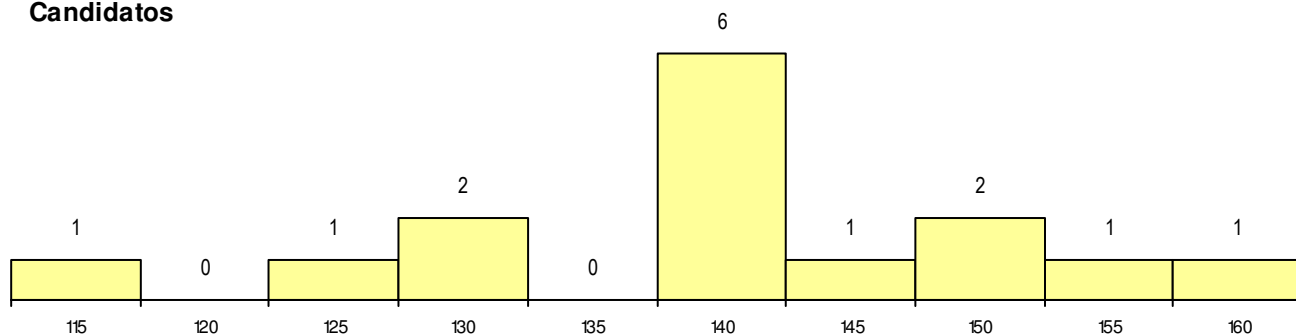

**SEXO DOS CANDIDATOS**

Sexo	Cands. %	Cols. %
Masc.	8 12	0 0
Femin.	7 10	0 0
<b>Total</b>	15	0

**CURSO DO 12º ANO (15 mais frequentes)**

Curso 12º ano	Cands. %	Cols. %
F64 Artes Visuais	7 10	0 0
P14 Técnico de Multimédia	2 3	0 0
C64 Artes Visuais	2 3	0 0
T38 Técnico de Multimédia	1 1	0 0
P39 Técnico de Design Gráfico	1 1	0 0
P17 Técnico de Animação 2D e 3D	1 1	0 0
F60 Ciências e Tecnologias	1 1	0 0

**MÉDIAS dos Colocados**

Nota de candidatura  
 Prova de ingresso  
 Média do 12º ano  
 Média do 10º/11º ano

**DISTRIBUIÇÕES DE NOTAS DE CANDIDATURA**

**Candidatos**

**Colocados**