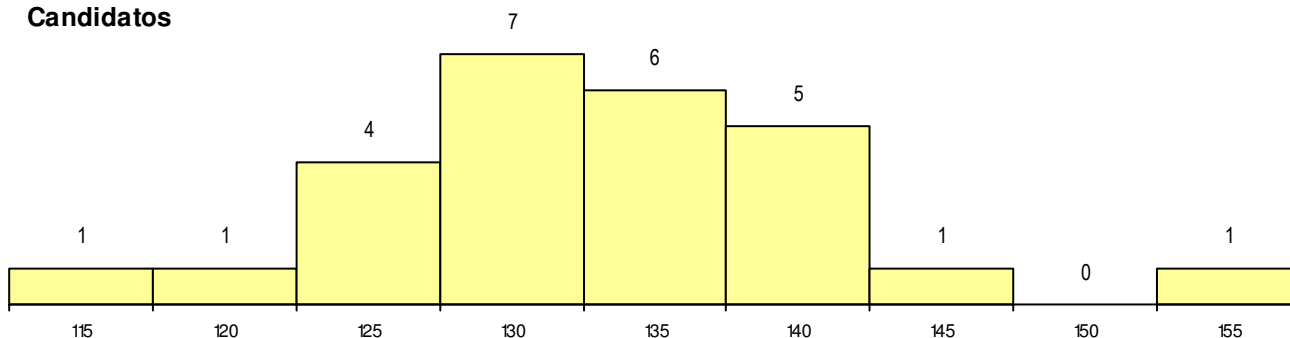

CURSO DO 12º ANO (15 mais frequentes)

Curso 12º ano	Cands. %	Cols. %
F62 Línguas e Humanidades	14 15	0 0
F61 Ciências Socioeconómicas	4 4	0 0
F60 Ciências e Tecnologias	3 3	1 14
P28 Técnico de Comunicação - Marketin	1 1	1 14
C60 Ciências e Tecnologias	1 1	1 14
R23 Técnico de Logística	1 1	0 0
P59 Técnico de Informática de Gestão	1 1	0 0
C76 Secundário de Música	1 1	0 0

MÉDIAS dos Colocados

Nota de candidatura	144.5
Prova de ingresso	158.7
Média do 12º ano	130.3
Média do 10º/11º ano	130.3

DISTRIBUIÇÕES DE NOTAS DE CANDIDATURA

Candidatos

Colocados