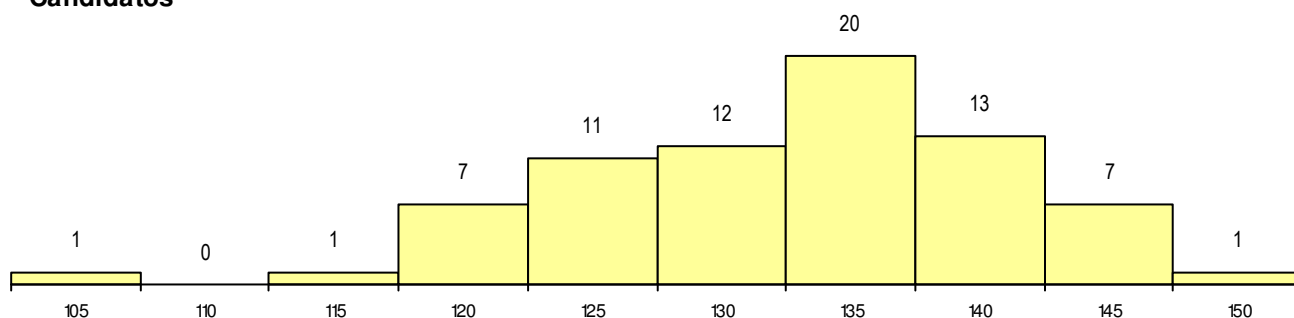

**SEXO DOS CANDIDATOS**

Sexo	Cands. %	Cols. %
Masc.	68 34	2 17
Femin.	5 3	0 0
<b>Total</b>	<b>73</b>	<b>2</b>

**CURSO DO 12º ANO (15 mais frequentes)**

Curso 12º ano	Cands. %	Cols. %
F60 Ciências e Tecnologias	48 24	2 17
P56 Técnico de Gestão e Programação	11 6	0 0
R25 Técnico de Informática - Sistemas	3 2	0 0
C60 Ciências e Tecnologias	3 2	0 0
966 Cursos EFA, Formações Modulares	1 1	0 0
900 Emigrantes	1 1	0 0
P59 Técnico de Informática de Gestão	1 1	0 0
P53 Técnico de Gestão de Equipamento	1 1	0 0
P44 Técnico de Eletrónica, Automação e	1 1	0 0
P41 Técnico de Eletrónica e Telecomuni	1 1	0 0
P14 Técnico de Multimédia	1 1	0 0
F61 Ciências Socioeconómicas	1 1	0 0

**MÉDIAS dos Colocados**

Nota de candidatura	146.4
Prova de ingresso	135.0
Média do 12º ano	152.5
Média do 10º/11º ano	152.5

**DISTRIBUIÇÕES DE NOTAS DE CANDIDATURA**

**Candidatos**

**Colocados**