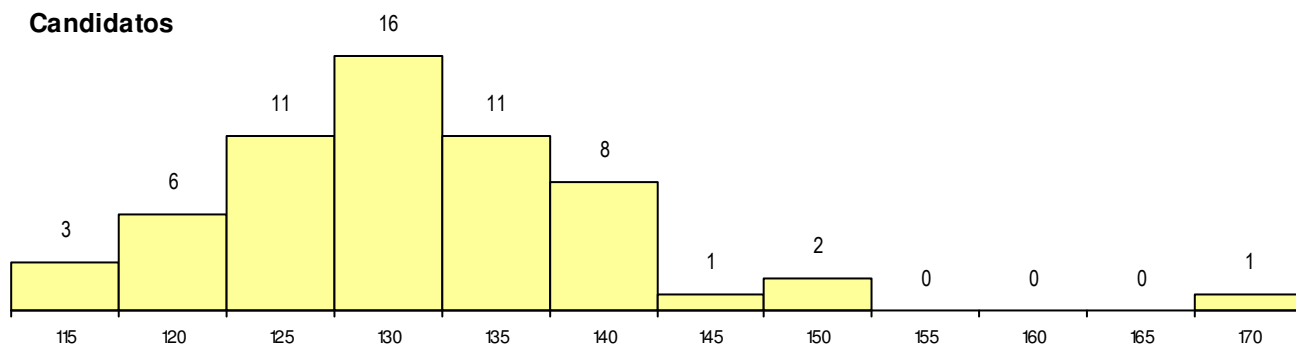

SEXO DOS CANDIDATOS

Sexo	Cands. %	Cols. %
Masc.	25 19	2 17
Femin.	34 25	2 17
Total	59	4

CURSO DO 12º ANO

(15 mais frequentes)

Curso 12º ano	Cands. %	Cols. %
F62 Línguas e Humanidades	32 24	1 8
F60 Ciências e Tecnologias	6 4	0 0
P44 Técnico de Eletrónica, Automação e	3 2	0 0
950 Equivalências Estrangeiras (Decret	2 1	1 8
P14 Técnico de Multimédia	2 1	0 0
P56 Técnico de Gestão e Programação	2 1	0 0
R15 Técnico de Desporto	2 1	0 0
F61 Ciências Socioeconómicas	2 1	0 0
610 Cursos de Educação e Formação (1 1	1 8
C70 Comunicação Audiovisual	1 1	1 8
P31 Técnico de Contabilidade	1 1	0 0
P84 Técnico de Serviços Jurídicos	1 1	0 0
977 Recorrente - Informática (DL 74/200	1 1	0 0
C82 Recorrente - Línguas e Humanidad	1 1	0 0
C81 Recorrente - Ciências Socioeconóm	1 1	0 0

MÉDIAS dos Colocados

Nota de candidatura	144.0
Prova de ingresso	137.3
Média do 12º ano	147.5
Média do 10º/11º ano	147.5

DISTRIBUIÇÕES DE NOTAS DE CANDIDATURA

Candidatos

Colocados