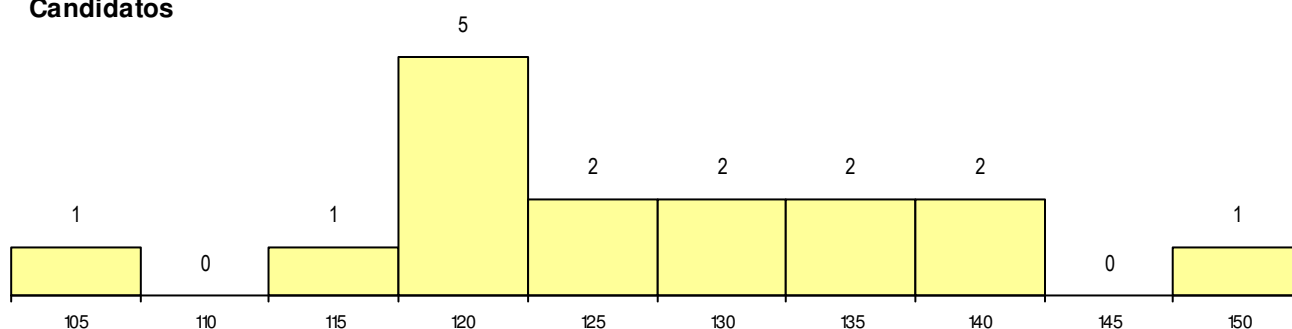

SEXO DOS CANDIDATOS

Sexo	Cands. %	Cols. %
Masc.	5 26	1 7
Femin.	11 58	4 29
Total	16	5

CURSO DO 12º ANO (15 mais frequentes)

Curso 12º ano	Cands. %	Cols. %
F62 Línguas e Humanidades	5 26	0 0
F64 Artes Visuais	4 21	2 14
C62 Línguas e Humanidades	2 11	0 0
R02 Artes do Espetáculo - Interpretação	1 5	1 7
F72 Design de Produto	1 5	1 7
C80 Recorrente - Ciências e Tecnologia	1 5	1 7
R15 Técnico de Desporto	1 5	0 0
P56 Técnico de Gestão e Programação	1 5	0 0

MÉDIAS dos Colocados

Nota de candidatura	137.6
Prova de ingresso	141.2
Média do 12º ano	135.6
Média do 10º/11º ano	135.6

DISTRIBUIÇÕES DE NOTAS DE CANDIDATURA

Candidatos

Colocados