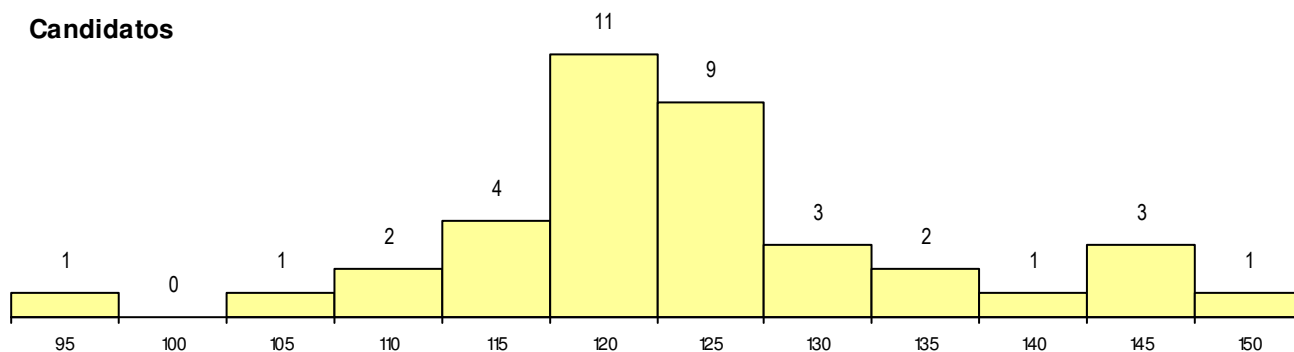

SEXO DOS CANDIDATOS

Sexo	Cands. %	Cols. %
Masc.	8 16	1 10
Femin.	30 61	3 30
Total	38	4

CURSO DO 12º ANO

Curso 12º ano	(15 mais frequentes)	
	Cands. %	Cols. %
F62 Línguas e Humanidades	27 55	2 20
P91 Técnico de Turismo	2 4	1 10
966 Cursos EFA, Formações Modulares	2 4	0 0
F60 Ciências e Tecnologias	2 4	0 0
R15 Técnico de Desporto	1 2	1 10
P19 Técnico de Apoio Psicossocial	1 2	0 0
F61 Ciências Socioeconómicas	1 2	0 0
C80 Recorrente - Ciências e Tecnologia	1 2	0 0
C60 Ciências e Tecnologias	1 2	0 0

MÉDIAS dos Colocados

Nota de candidatura	131.3
Prova de ingresso	123.5
Média do 12º ano	135.5
Média do 10º/11º ano	135.5

DISTRIBUIÇÕES DE NOTAS DE CANDIDATURA

Candidatos

Colocados