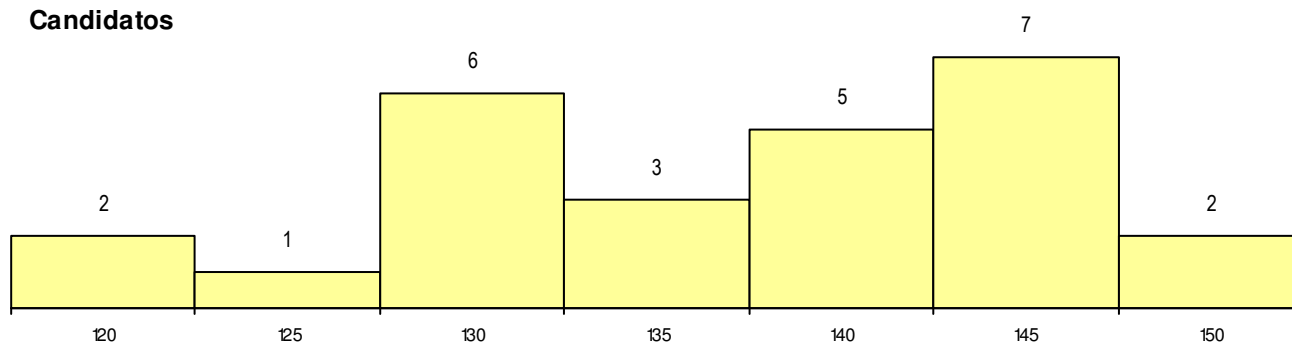

CURSO DO 12º ANO (15 mais frequentes)

Curso 12º ano	Cands. %	Cols. %
F62 Línguas e Humanidades	12 19	1 20
F60 Ciências e Tecnologias	5 8	2 40
F61 Ciências Socioeconómicas	3 5	0 0
R25 Técnico de Informática - Sistemas	1 2	1 20
R92 Técnico de Operações Turísticas	1 2	0 0
P11 Técnico Auxiliar de Saúde	1 2	0 0
G35 Informática e Tecnologias Multimédi	1 2	0 0
C82 Recorrente - Línguas e Humanidad	1 2	0 0
C62 Línguas e Humanidades	1 2	0 0

MÉDIAS dos Colocados

Nota de candidatura	146.7
Prova de ingresso	137.3
Média do 12º ano	151.8
Média do 10º/11º ano	151.8

DISTRIBUIÇÕES DE NOTAS DE CANDIDATURA

Candidatos

Colocados