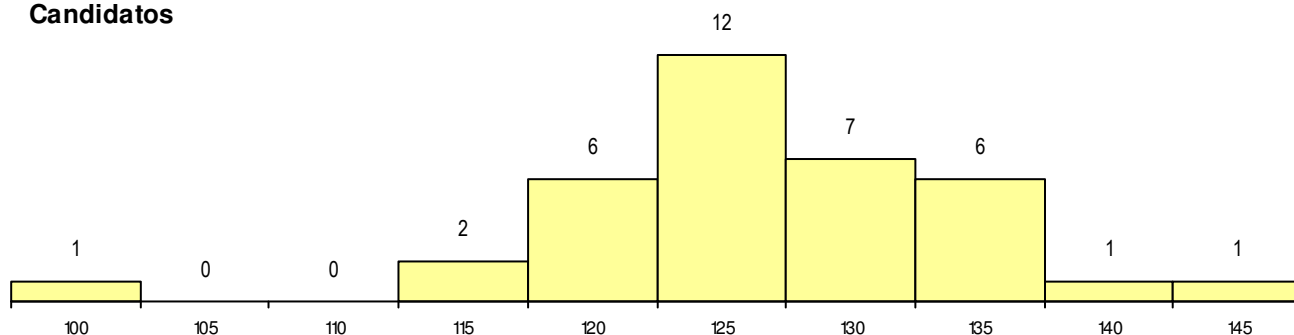

**SEXO DOS CANDIDATOS**

Sexo	Cands. %	Cols. %
Masc.	27 32	1 14
Femin.	9 11	1 14
<b>Total</b>	<b>36</b>	<b>2</b>

**CURSO DO 12º ANO**

Curso 12º ano	(15 mais frequentes)	
	Cands. %	Cols. %
R15 Técnico de Desporto	10 12	0 0
F60 Ciências e Tecnologias	8 9	0 0
F62 Línguas e Humanidades	7 8	2 29
R05 Técnico de Apoio à Gestão Desporti	4 5	0 0
F61 Ciências Socioeconómicas	3 4	0 0
966 Cursos EFA, Formações Modulares	1 1	0 0
H85 Atividade Física e Desporto Adapta	1 1	0 0
G85 Atividade Física e Desporto Adapta	1 1	0 0
C82 Recorrente - Línguas e Humanidad	1 1	0 0

**MÉDIAS dos Colocados**

Nota de candidatura	141.9
Prova de ingresso	138.0
Média do 12º ano	144.5
Média do 10º/11º ano	144.5

**DISTRIBUIÇÕES DE NOTAS DE CANDIDATURA**

**Candidatos**

**Colocados**