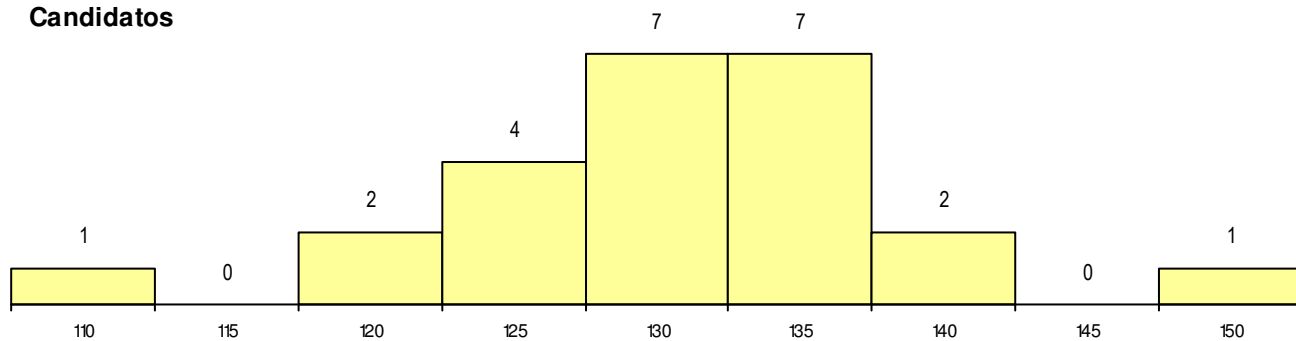

SEXO DOS CANDIDATOS

Sexo	Cands. %	Cols. %
Masc.	5 20	0 0
Femin.	19 76	1 20
Total	24	1

CURSO DO 12º ANO

(15 mais frequentes)

Curso 12º ano	Cands. %	Cols. %
F62 Línguas e Humanidades	15 60	1 20
R15 Técnico de Desporto	2 8	0 0
P18 Técnico de Apoio à Infância	2 8	0 0
R56 Técnico de Comunicação e Serviço	1 4	0 0
R24 Técnico de Massagem de Estética	1 4	0 0
R21 Técnico Comercial	1 4	0 0
P11 Técnico Auxiliar de Saúde	1 4	0 0
F60 Ciências e Tecnologias	1 4	0 0

MÉDIAS dos Colocados

Nota de candidatura	152.0
Prova de ingresso	152.0
Média do 12º ano	152.0
Média do 10º/11º ano	152.0

DISTRIBUIÇÕES DE NOTAS DE CANDIDATURA

Candidatos

Colocados