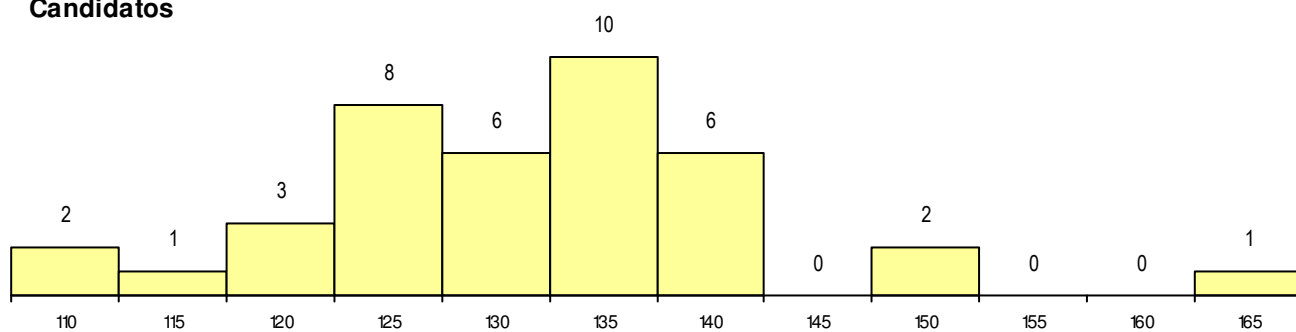

SEXO DOS CANDIDATOS

Sexo	Cands. %	Cols. %
Masc.	25 24	2 25
Femin.	14 14	1 13
Total	39	3

CURSO DO 12º ANO (15 mais frequentes)

Curso 12º ano	Cands. %	Cols. %
F60 Ciências e Tecnologias	31 30	2 25
C80 Recorrente - Ciências e Tecnologia	4 4	0 0
R05 Técnico de Apoio à Gestão Desporti	1 1	1 13
966 Cursos EFA, Formações Modulares	1 1	0 0
P44 Técnico de Eletrónica, Automação e	1 1	0 0
C60 Ciências e Tecnologias	1 1	0 0

MÉDIAS dos Colocados

Nota de candidatura 154.9
 Prova de ingresso 140.3
 Média do 12º ano 162.7
 Média do 10º/11º ano 162.7

DISTRIBUIÇÕES DE NOTAS DE CANDIDATURA

Candidatos

Colocados